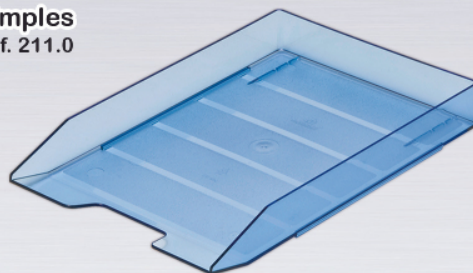

Simples
Ref. 211.0

Empilhamento
vertical ou diagonal.