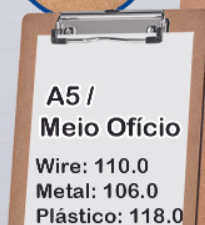

## Pranchetas Alumínio

“Esterilizáveis”

A5/  
Meio Ofício  
Ref. 124.0

A4/  
Ofício  
Ref. 123.0

Fabricadas  
totalmente em  
duralumínio  
e aço inox.

Ideais para indústria  
farmacêutica, bebidas e  
alimentos, área médica.

## Pranchetas A4 Clip Plástico

Cores Transparentes Ref. 131.0

Cores sólidas Ref. 129.0

Universal A4 /  
Ofício  
Ref. 134.0

2 réguas laterais - polegadas e centímetros

Tradicional  
A5  
Ref. 137.0

Tradicional  
A4  
Ref. 138.0

## Pranchetas Clip Metal

Premium  
Ofício  
Ref. 930.0

Premium  
1/2 ofício  
Ref. 920.0

A5 /  
Meio Ofício  
Wire: 110.0  
Metal: 106.0  
Plástico: 118.0

A4 / Ofício  
Wire: 109.0  
Metal: 105.0  
Plástico: 117.0