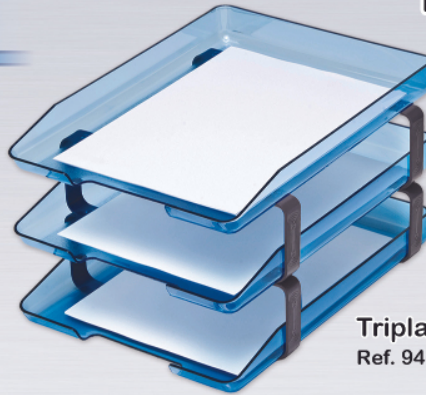

## Cesto Sinalizador

**NOVIDADE!**

Uma forma segura e prática de lidar com goteiras.

**24 Litros**

Conjunto c/ 2 cestos Ref. 575.6

**Tradicional**

**Simple**  
Ref. 941.0

**Tripla**  
Ref. 945.0