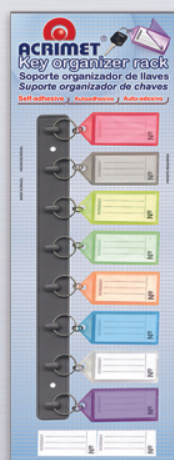

## Suporte Organizador de Chaves

Fácil de identificar as chaves.

## Organizador de Chaves "Pasta Suspensa"

Auto adesivo

Com 8 chaveiros

Ref. 143.0

Caixa display com  
20 suportes.

Ref. 143.8

Perfeito para identificar  
as chaves de residências  
e empresas.

Ofício  
24 Chaveiros  
Ref. 145.0

Fabricados em MDF. Acompanham o respectivo número de chaveiros.

**24 chaveiros**  
Ref. 161.0

**64 chaveiros**  
Ref. 166.0

**48 chaveiros**  
Ref. 162.0

**128 chaveiros**  
Ref. 167.0

**96 chaveiros**  
Ref. 163.0