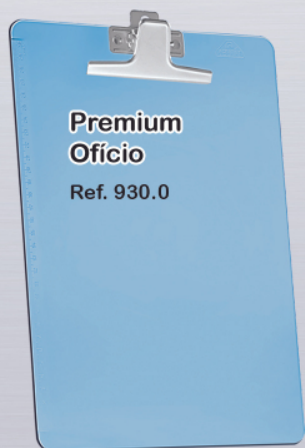

Pranchetas Clip Metal

Premium
Ofício
Ref. 930.0