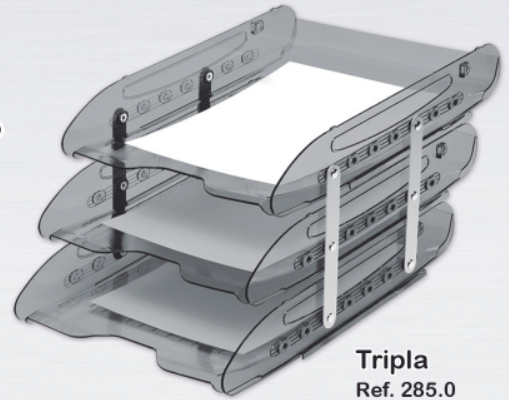

Tripla
Ref. 285.0