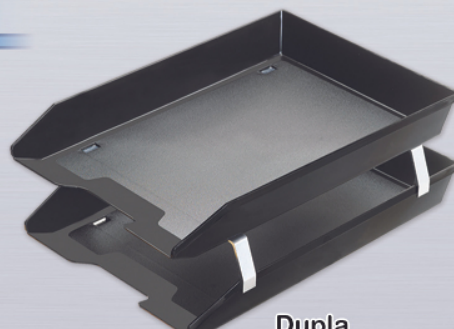

Dupla
Ref. 263.0