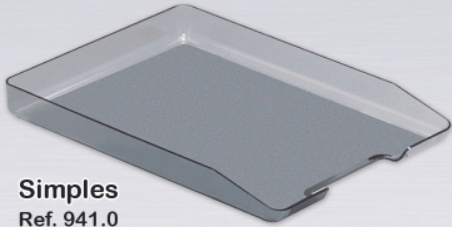

## Cesto Sinalizador

**NOVIDADE!**

Uma forma segura e prática de lidar com goteiras.

**24 Litros**

Conjunto c/ 2 cestos Ref. 575.6

**Tradicional**

**Simple**  
Ref. 941.0

**Tripla**  
Ref. 945.0