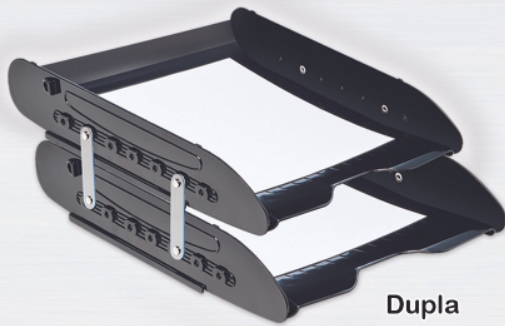

Super X

Dupla
Ref. 284.0