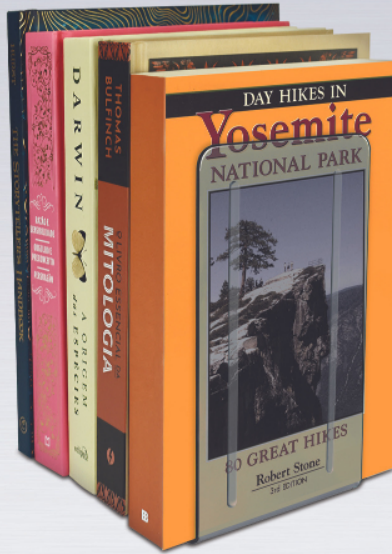

Bibliocanto plástico

Ref. 290.0

NOVIDADE!

Perfeita transparência

Enorme resistência

Bibliocanto aço

Premium Ref. 292.0

**O mais resistente
do mercado!**

Exclusiva base

anti-deslizante

Jumbo Ref. 294.0

Porta revistas

**Organiza revistas, livros, pastas e
documentos em armários,
mesas e prateleiras.**

Unidade
Ref. 276.0

Caixa com 2 peças
Ref. 277.0

Pack com 4 peças
Ref. 278.0