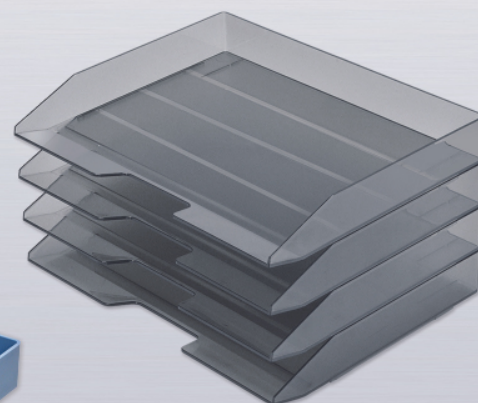

### Articulada

**Dupla**  
Ref. 243.0

Pode ser usada aberta ou fechada.

Hastes metálicas  
garantem a  
qualidade  
do produto.

**Tripla**  
Ref. 245.0

### Modular Lateral

Empilhamento vertical ou diagonal,  
perfeito para usar na mesa de trabalho,  
ou em armários e prateleiras.

**Simples**  
Ref. 217.0

**Organizador de Escritório**

Ref. 860.0

Pode ser  
utilizado  
sobre a mesa  
ou fixado em  
paredes e divisórias.