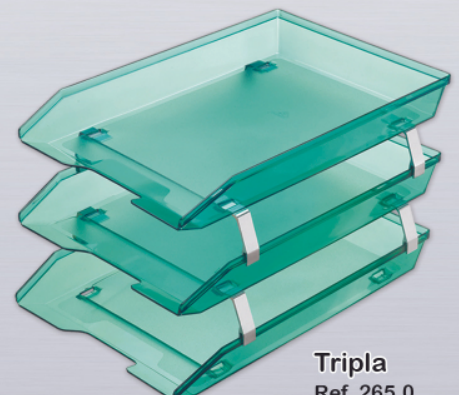

Tripla
Ref. 265.0