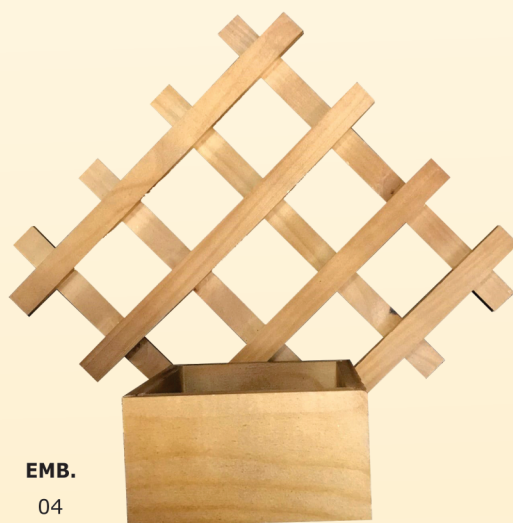

Cachepo para vaso

REF.	DESCRIÇÃO	EMB.
233	cachepo para vaso 16x16x8 cm	06

Floreira

REF.	DESCRIÇÃO	EMB.
433	Floreira 35x35 cm	04

Cestinha de Pinus

REF.	DESCRIÇÃO	EMB.
980	Cestinha de Pinus 24x24 cm	06

Casinha