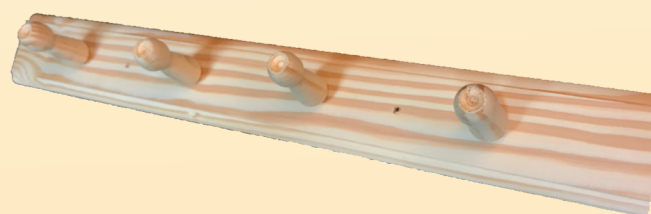

EMB.
06
06

Descanso de Panela

DESCRIÇÃO	EMB.
Descanso de panela MDF	06

Cabide

REF.	DESCRIÇÃO	EMB.
395	Cabide (48 cm)	06

Cabide Sanfonado

REF.	DESCRIÇÃO	EMB.
535	Cabide sanfonado 7 pinos	06
545	Cabide sanfonado 10 pinos	06