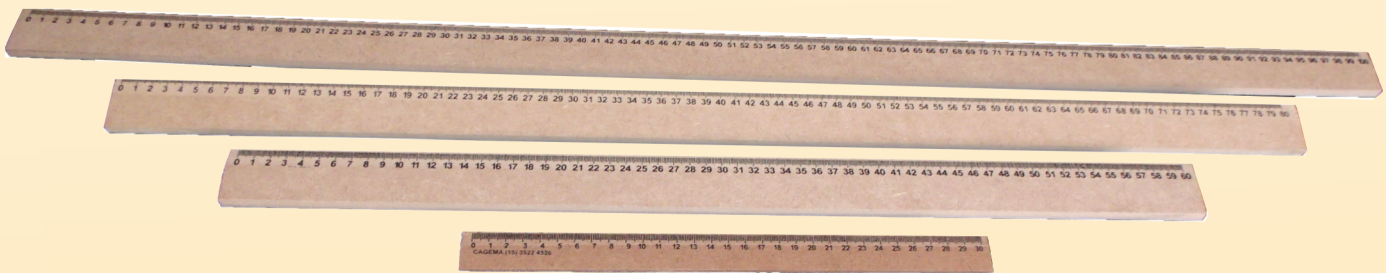

Régua

REF.	DESCRIÇÃO	EMB.
860	Régua 100cm c/ pegador	06
865	Régua 100cm	06
870	Régua 80cm	12
880	Régua 60cm	12
890	Régua 30cm	12