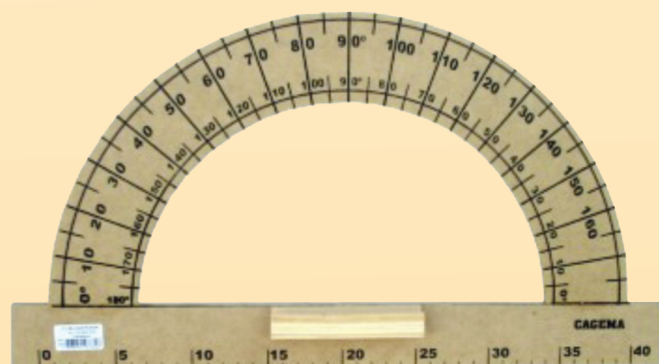

Transferidor

REF.	DESCRIÇÃO	EMB.
830	Transferidor em MDF	06