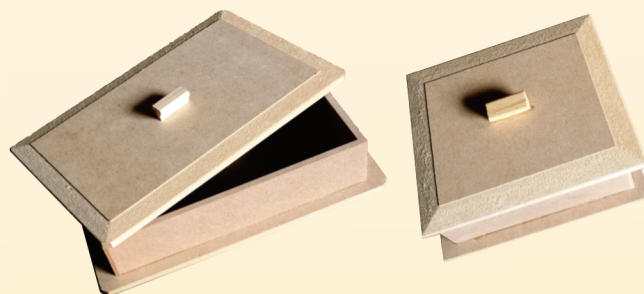

Caixa para Vinhos

REF.	DESCRIÇÃO	EMB.
452	Caixa de Vinhos (em pé)	06
462	Caixa de Vinhos (deitado)	06
472	Caixa de Vinhos (com fecho e dobradiça de metal)	06

EMB.

Vasos

REF.	DESCRIÇÃO	EMB.
251	Vaso pequeno (15x15x30cm)	06
261	Vaso grande (15x15x50cm)	06

Suporte para Ferro

REF.	DESCRIÇÃO	EMB.
970	Suporte para Ferro	06

Porta Jóias

REF.	DESCRIÇÃO	EMB.
935	Porta Jóias grande (22x14x05 cm)	06
930	Porta Jóias pequeno (15x10x05 cm)	06

Suporte para Papel Toalha

REF.	DESCRIÇÃO	EMB.
965	Suporte para papel toalha	06