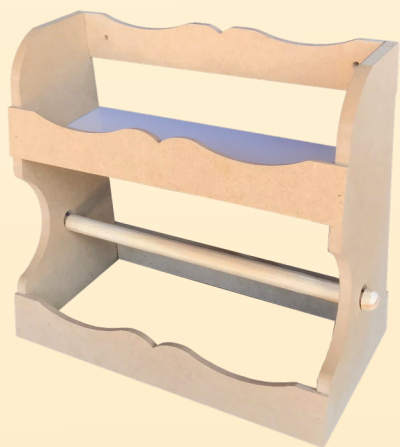

Caixa para Vinhos

REF.	DESCRIÇÃO	EMB.
452	Caixa de Vinhos (em pé)	06
462	Caixa de Vinhos (deitado)	06
472	Caixa de Vinhos (com fecho e dobradiça de metal)	06

EMB.

Vasos

REF.	DESCRIÇÃO	EMB.
251	Vaso pequeno (15x15x30cm)	06
261	Vaso grande (15x15x50cm)	06

Suporte para Ferro

REF.	DESCRIÇÃO	EMB.
970	Suporte para Ferro	06

Porta Jóias

REF.	DESCRIÇÃO	EMB.
935	Porta Jóias grande (22x14x05 cm)	06
930	Porta Jóias pequeno (15x10x05 cm)	06

Suporte para Papel Toalha

REF.	DESCRIÇÃO	EMB.
965	Suporte para papel toalha	06