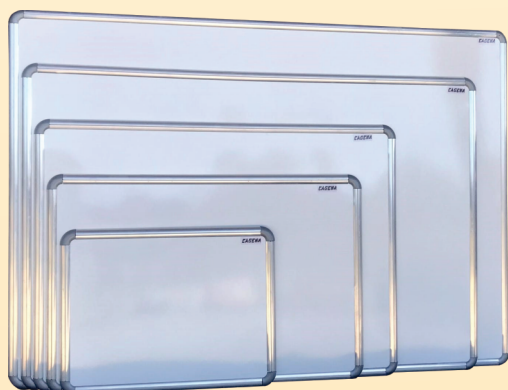

Quadro Branco Moldura de Madeira

REF.	MED. EXTERNAS	EMB.
410	050 x 040	06
420	070 x 050	06
430	080 x 060	06
440	100 x 080	04
450	120 x 090	04
460	150 x 120	03
470	200 x 120	03

Quadro Branco Moldura de Alumínio