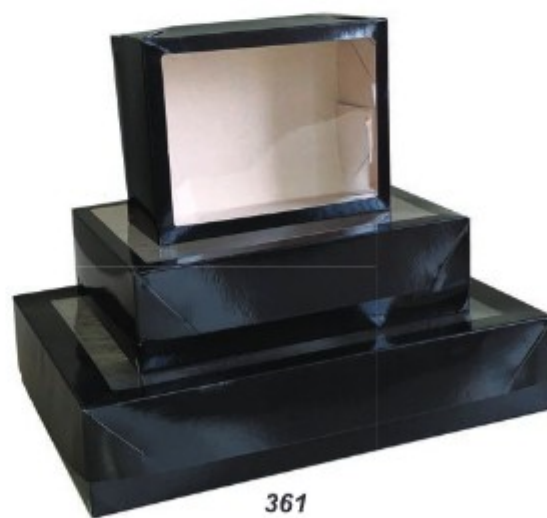

Caixa para Presente
Retangular Tampa com Visor de Pvc Transparente
2 Estampas (360 - Vermelha - 361 - Preta)

Índice	Código	Descrição	Embalagem
370	360 - 361 - P	Pequena (14,5 x 19 x 7,5 cm.)	5 Unidades
369	360 - 361 - M	Média (19 x 26 x 7,5 cm.)	5 Unidades
368	360 - 361 - G	Grande (25,5 x 35 x 7,5 cm.)	5 Unidades