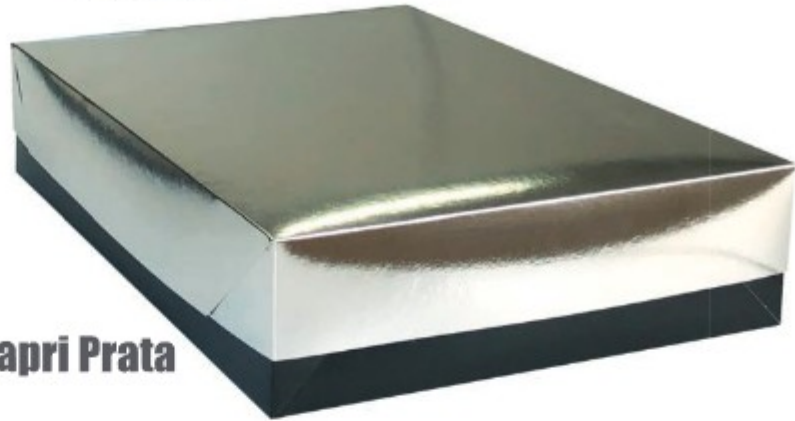

Caixas

Caixa para Presente Coleção Capri Prata Retangular Tampa e Fundo Kit 240

Índice	Código	Descrição	Embalagem
110	Kit 240 - P	Pequena (14,5 x 19 x 7,5 cm.)	10 Unidades
111	Kit 240 - M	Média (19 x 26 x 7,5 cm.)	10 Unidades
112	Kit 240 - G	Grande (25,5 x 35 x 7,5 cm.)	10 Unidades

Tampa Metalizada
Prateada com
Fundo Preto