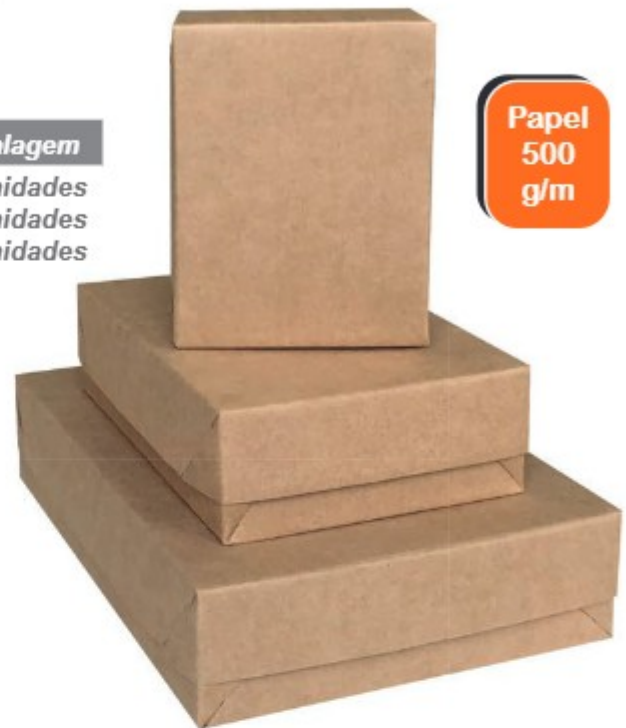

Caixas

Caixa para Presente Kraft Microondulada Retangular Tampa e Fundo Plastificada - Alta Resistência

Índice	Código	Descrição	Embalagem
704	536 - P	Pequena (14,5 x 19 x 7,5 cm.)	10 Unidades
703	536 - M	Média (19 x 26 x 7,5 cm.)	10 Unidades
702	536 - G	Grande (25,5 x 35 x 7,5 cm.)	10 Unidades