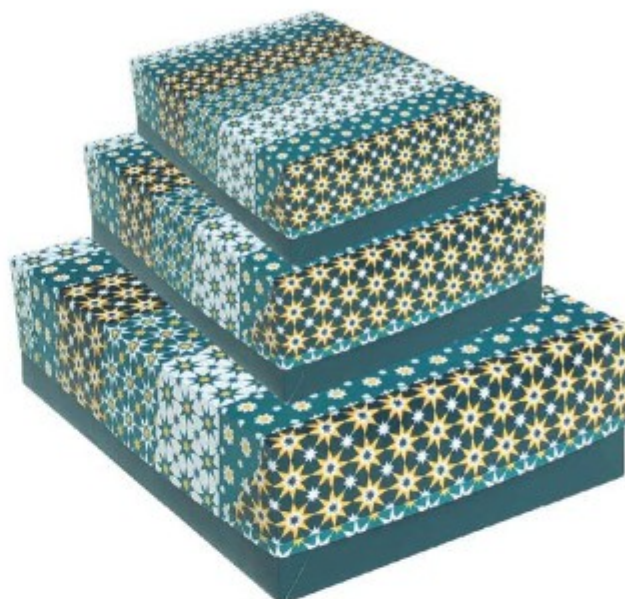

Caixas

Caixa para Presente **Coleção Arabesco** Retangular Tampa e Fundo

Kit 194 - 4 Estampas somente embalagens sortidas

Índice	Código	Descrição	Embalagem
84	Kit 194 - P	Pequena (14,5 x 19 x 7,5 cm.)	20 Unidades
85	Kit 194 - M	Média (19 x 26 x 7,5 cm.)	16 Unidades
86	Kit 194 - G	Grande (25,5 x 35 x 7,5 cm.)	12 Unidades