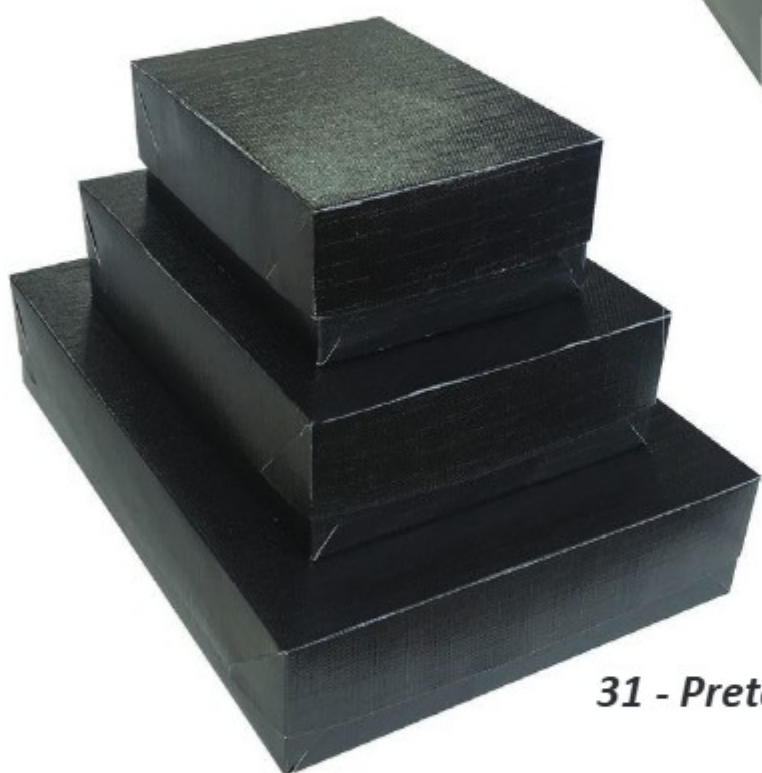

Caixas

31 - Preta