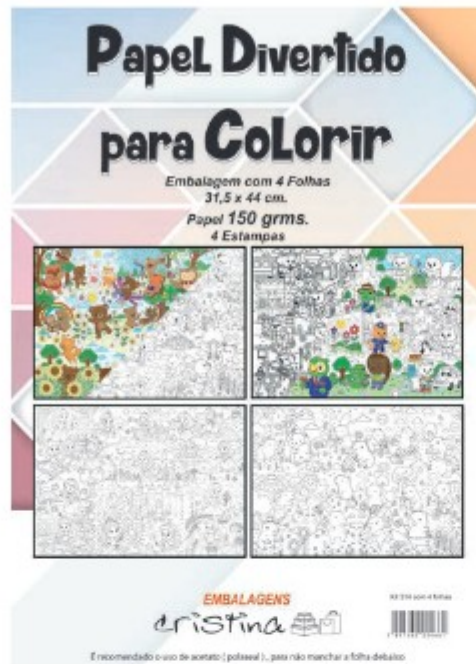

Papel para Colorir