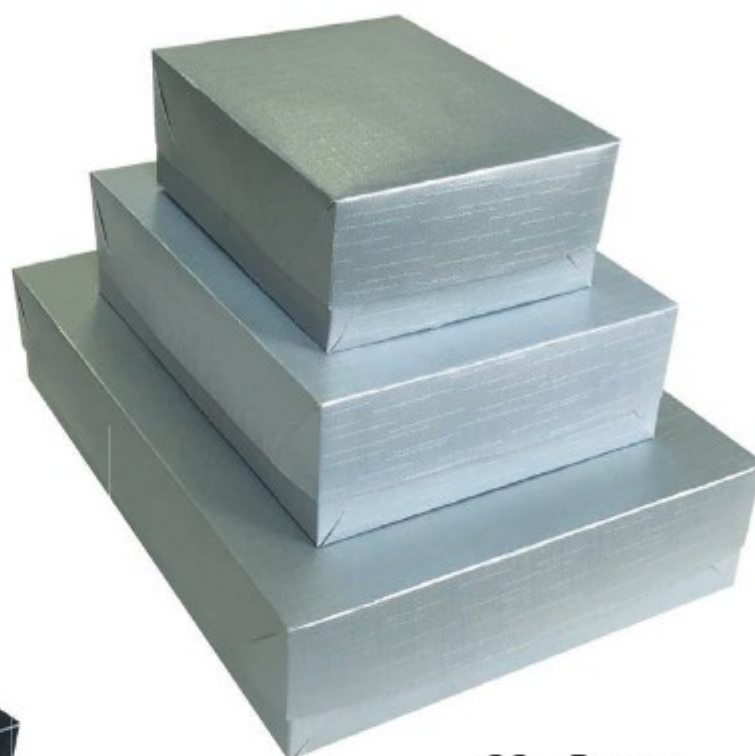

32 - Prata

Papel
Texturizado
Preto e Prata

Caixa para Presente **Coleção Viena** Retangular Tampa e Fundo Papel Texturizado Preto e Prata

Índice	Código	Descrição	Embalagem
184	31 - 32 - P	Pequena (14,5 x 19 x 7,5 cm.)	10 Unidades
185	31 - 32 - M	Média (19 x 26 x 7,5 cm.)	10 Unidades
186	31 - 32 - G	Grande (25,5 x 35 x 7,5 cm.)	10 Unidades