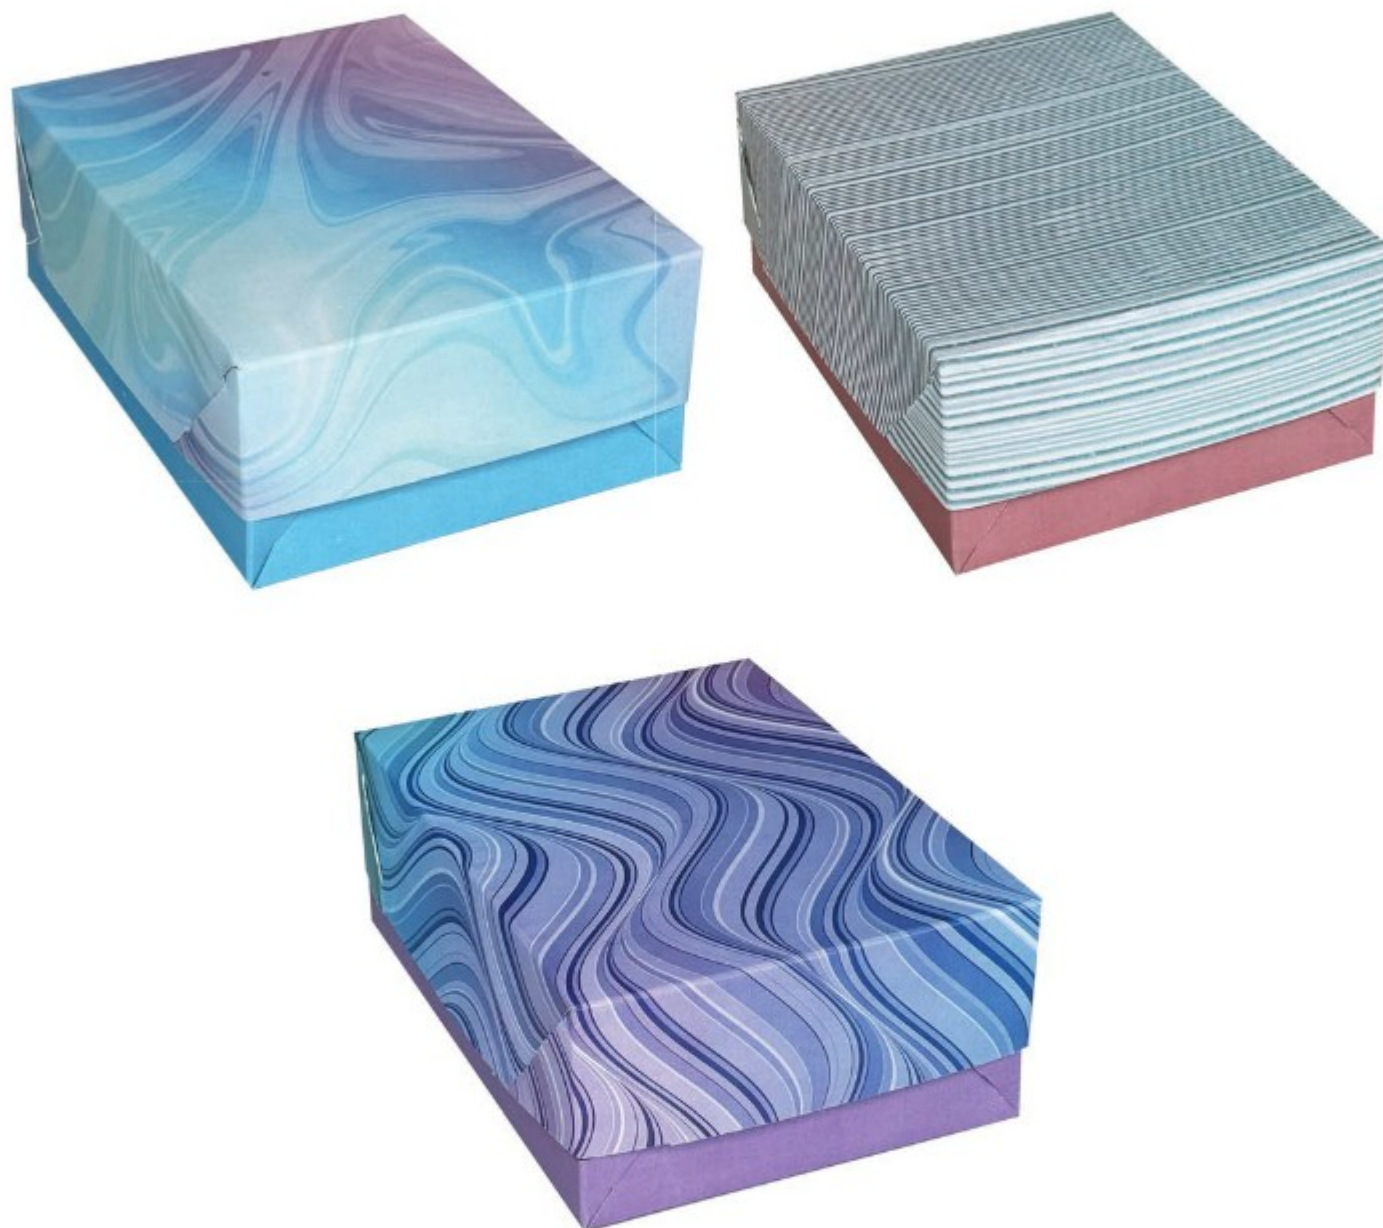

Lançamentos

Caixa para Presente **Colecção Abstrato** Retangular Tampa e Fundo Kit 111 - somente embalagens sortidas

Índice	Código	Descrição	Embalagem
278	Kit 111 - P	Pequena (14,5 x 19 x 7,5 cm.)	20 Unidades
279	Kit 111 - M	Média (19 x 26 x 7,5 cm.)	16 Unidades
280	Kit 111 - G	Grande (25,5 x 35 x 7,5 cm.)	12 Unidades