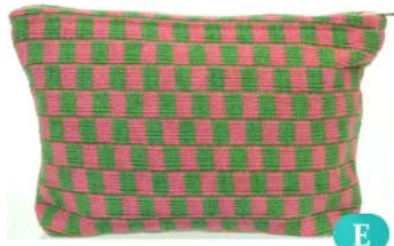

FLO2637

NÉCESSAIRE TRICÔ

R$ 13,90

IPI de 6,5% NCM 42029200

Min.: 12 pçs

Preço CIF

· Altura: 17cm

· Largura: 26cm

· Profundidade: 5cm

5 estampas