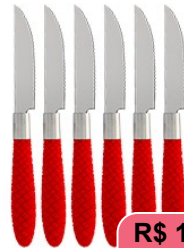

R$ 11,80
+ 7,8 % ipi

CÓD: 15116 Estq. atual: 28480

JG DE FACAS AUSTRALIA VERMELHO 6 PCS - CM40

Cx: Master: 40 Sub Cx: 40 Un: JG