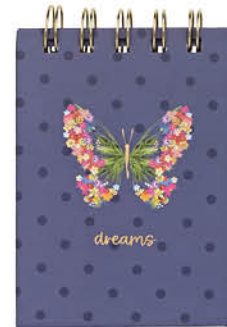

CADERNO POCKET ARGOLADO

- Caderno formato 70x100mm.
- 80 folhas em Papel Branco 75gr/m2 pautado.
- Acabamento em Wire-o (espiral duplo).
- Capa Dura revestida em papel com laminação fosca.
- Embalado individualmente e sempre em pacote com 4 unid.

40014

Caderno Pocket Argolado
Borboletas

7899588013747

7,64