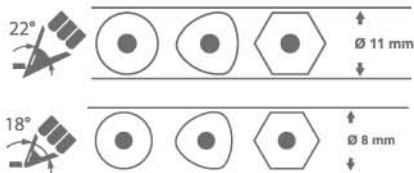

15596

Display c/ 24 unid.

8
48 **11,34**
7898538007102