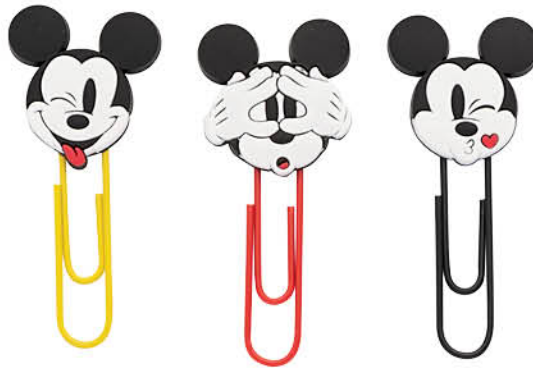

CLIPS 50 mm

22694

Blister c/ 3 unid.

24

288

7,82

7899588005353