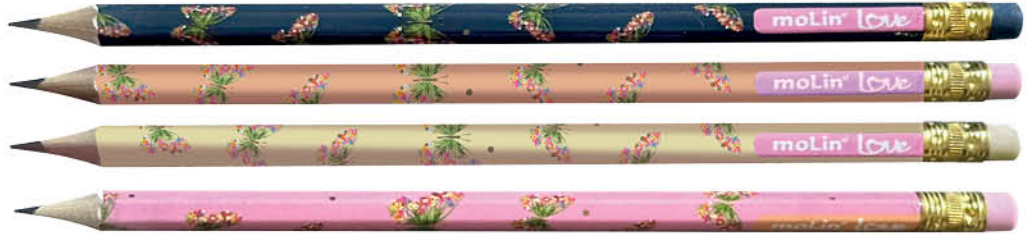

LÁPIS PRETO HB TOP

- Lápis Preto HB escrita suave e macia. Top Decorativo.
- Resistente e fácil de apontar.
- Grande durabilidade.
- Disponível em copo com 36 unidades.

32255 52,73
Tubo c/ 48 unid.

32253
Blister c/ 4 unid.

30 142,80
7899588013037