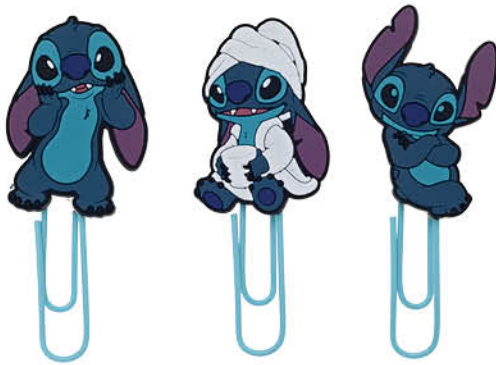

CLIP PORTA CANETA

- Para prender sua caneta, em agenda, caderno ou planner, com muito estilo.
- Totalmente metálico.

31370
Blister c/ 1 unid.
24
576
7898538008154

19,47

CLIPS 50 mm

MARCADOR DE PÁGINA METÁLICO 50 mm

20,39

31380
Blister c/ 1 unid.
24
288
7898538008505

31375
Blister c/ 3 unid.
24
288
7899588007678

20,50

BINDER CLIPS 32 mm

MARCADOR DE PÁGINA MAGNÉTICO

31382
Blister c/ 2 unid.
24
288
7899588007685

8,14

31378
Caixa c/ 4 unid.
12
144
7899588007869

9,79