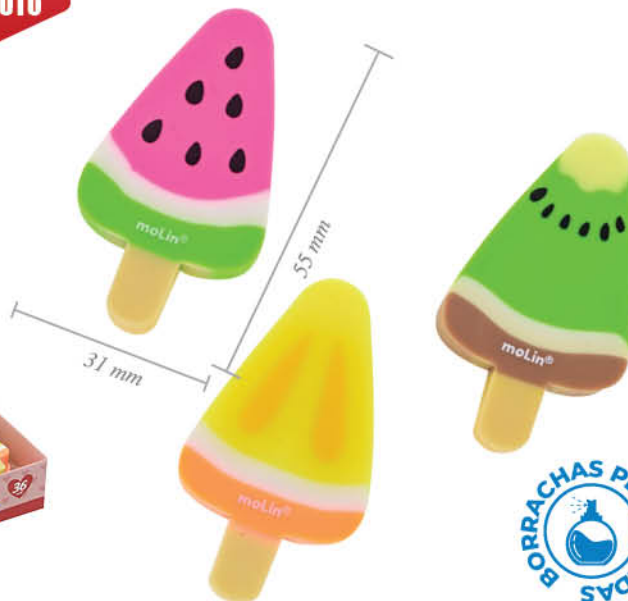

BORRACHA LOVE PICOLÉ

- Borracha de alta qualidade no formato de Picolé
- Apaga macio e sem borrar
- Com 3 formatos de frutas
- Com perfume de Kiwi, Laranja e Melância
- Embaladas individualmente, com bolsa plástica contendo código de barra
- Disponível em display com 36 unidades

23444

Display c/ 36 unid.

128,16

7899588015246