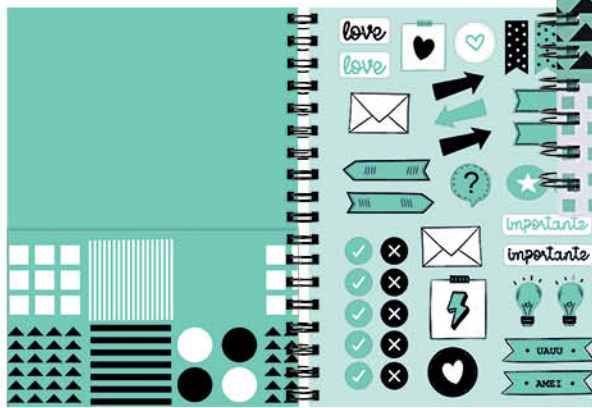

BOLSA DE PAPEL E ADESIVOS