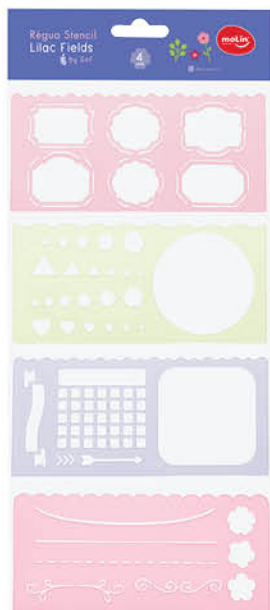

RÉGUA STÊNCIL LILAC FIELDS

- A Régua Stencil é um instrumento auxiliar, para fazer desenhos perfeitos.
- Possui diferentes formas vazadas.
- Feita em material rígido, fácil e prático de utilizar.
- Permite usar diversas canetas, de diferentes pontas e cores, para fazer os desenhos.
- Além disso, seu formato é pequeno e versátil para você levar sempre com você.
- Ideal para trabalhos de decoração e organização.
- Medida de cada Stencil: 14,6 cm x 6,8 cm