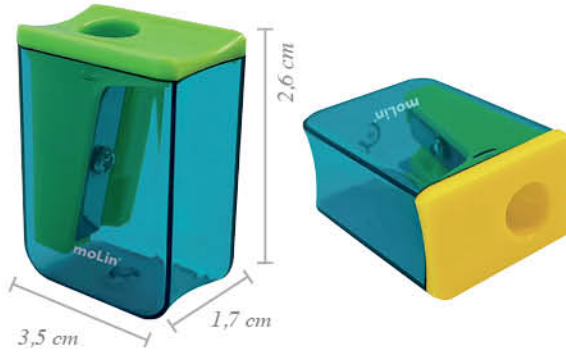

MINI APONTADOR

- Apontador com depósito
- 3 cores sortidas
- Disponível em display c/ 24 unidades