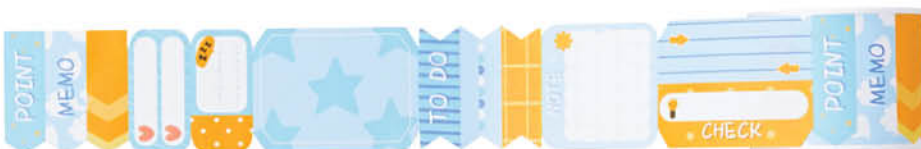

23373

Blister c/ 1 unid.

8
80 **4,38**

7899588006084