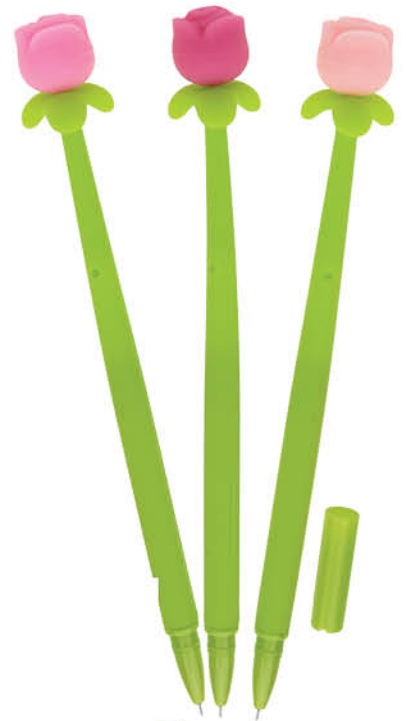

CANETA GEL LOVE FLOWERS ROSA 0,5MM

• Escrita média de 0,5 mm na cor preta . • Disponível em display com 36 unidades.

**Novo
PRODUTO**

1334

Display c/ 36 unid

1

6

506,89

7899588015932

36

CANETA GEL LOVELY FLOWERS 0,5MM

• Escrita média de 0,5 mm na cor preta . • Disponível em display com 36 unidades.

**Novo
PRODUTO**

1336

Display c/ 36 unid

1

6

506,89

7899588015956

36

CANETA GEL LOVE FLOWERS TULIPA 0,5MM

• Escrita média de 0,5 mm na cor preta . • Disponível em display com 36 unidades.

**Novo
PRODUTO**

1337

Display c/ 36 unid

1

6

506,89

7899588015970

36