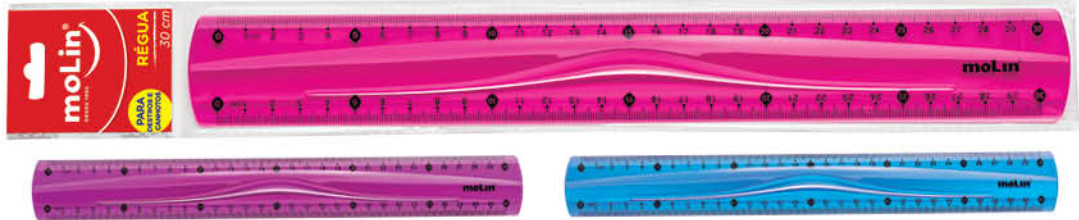

## RÉGUA MOLIN

- Ótima resistência. • Alta precisão. • Números mais visíveis. • Grande durabilidade. • Design Ultra-Moderno.
- Disponível em Bolsa c/ 1 ou Caixa com 20 unidades. • Embalada em bolsa individual, com códigos de barras.
- Pode ser exposta em Displays ou Ponteiras, no ponto de venda.