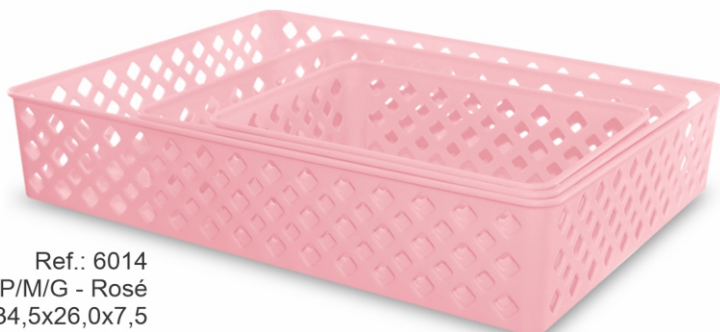

sidnylbrinquedos

Ref.: 6015  
Cesto Organizador P - Cinza  
CxLxA: 19,0x14,0x6,5  
Cx. com 36 pçs

Ref.: 6016  
Cesto Organizador M - Cinza  
CxLxA: 24,0x19,0x6,5  
Cx. com 24 pçs

Ref.: 6017  
Cesto Organizador G - Cinza  
CxLxA: 34,5x26,0x6,5  
Cx. com 18 pçs

Ref.: 6018  
Kit 3 Cestos Org. P/M/G - Cinza  
CxLxA: 34,5x26,0x7,5  
Cx. com 14 pçs

Isidulbrinquedos

Ref.: 6025  
Caixa Organizadora 11L - Cinza  
CxLxA: 35,0x25,5x12,5  
Cx. com 10 pçs

Ref.: 6026  
Caixa Organizadora 11L c/tampa - Cinza  
CxLxA: 35,0x25,0x12,8  
Cx. com 10 pçs

Ref.: 6033  
Caixa Organizadora 17L - Cinza  
CxLxA: 35,0x26,5x19,7  
Cx. com 6 pçs

Ref.: 6034  
Caixa Organizadora 17L c/tampa - Cinza  
CxLxA: 35,0x26,5x20,0  
Cx. com 6 pçs

sidnylbrasil.com.br

Ref.: 6011  
Cesto Organizador P - Rosé  
CxLxA: 19,0X14,0X6,5  
Cx. com 36 pçs

Ref.: 6012  
Cesto Organizador M - Rosé  
CxLxA: 24,0x19,0x6,5  
Cx. com 24 pçs

Ref.: 6013  
Cesto Organizador G - Rosé  
CxLxA: 34,5x26,0x6,5  
Cx. com 18 pçs

Ref.: 6014  
Kit 3 Cestos Org. P/M/G - Rosé  
CxLxA: 34,5x26,0x7,5  
Cx. com 14 pçs