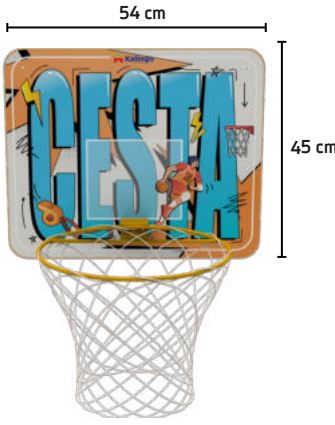

 **Produto:** 54 x 45 x 45 cm

 **Cx. Master :** 01 peça

 **Registro :** 005875/2020

DUN : 17896640426689

2866.5 | **+3**
anos
Bola de Basquete Oficial Nº 07 Colorida

 Diâmetro: 75 á 78 cm

 Cx. Master : 06 peças