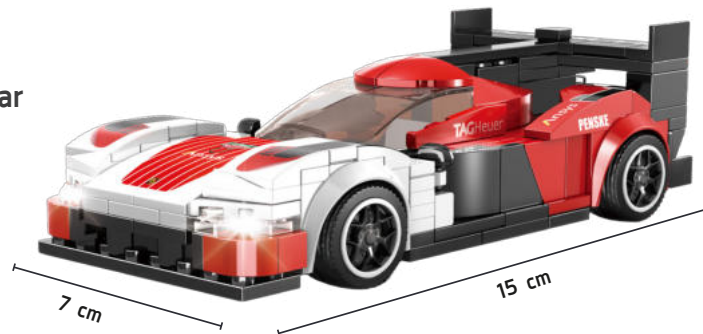

NEW!

1785.4 | **+6 anos** | **261 - 305 peças**

BL Super Máquina na Pista - Speed Car Display 4 un

Display: 35,5 x 23 x 26 cm

Cx. Master: 01 peça

Registro: 003584/2025

DUN: 17896640419773