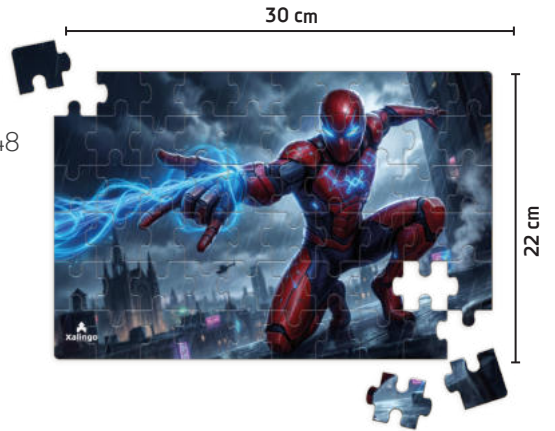

DUN: 17896640426931

NEW!

2058.7 | **+4** anos **60 peças**

Quebra-cabeça Guardiã Plasma

Caixa: 24 x 6 x 18 cm

Cx. Master: 06 peças

Registro: 006412/2020

DUN: 17896640426948