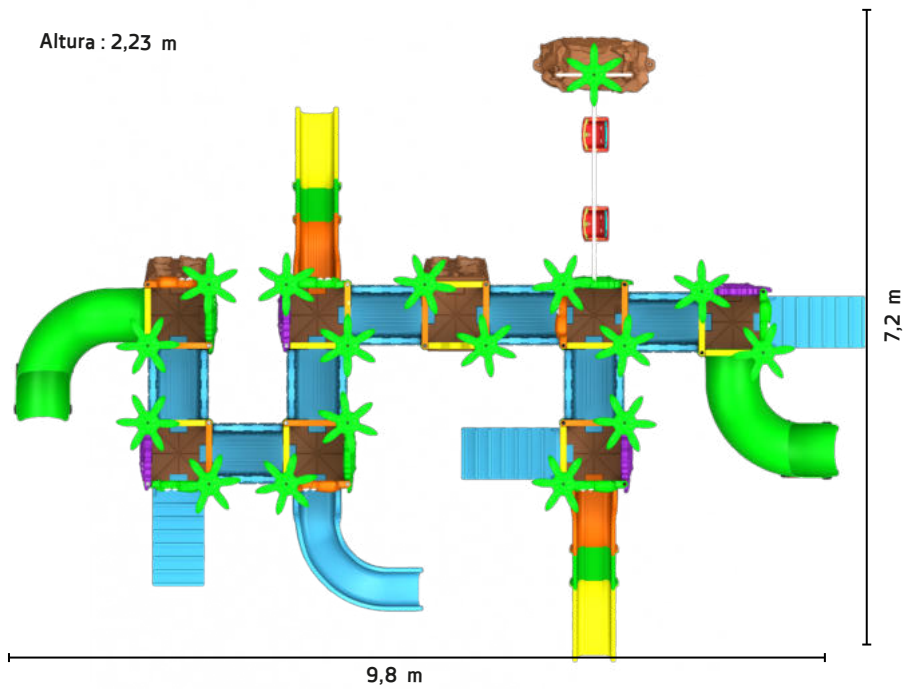

SAIBA MAIS

Altura : 2,23 m

0956.8 | +3 anos 

Play Modular Global

 **Produto:** 4,1 x 3,14 x 2,22 m

 **Embalagem:** Plástico Bolha

 **Volumes:** 07 volumes

 **Suporta até:** 100 kg por plataforma