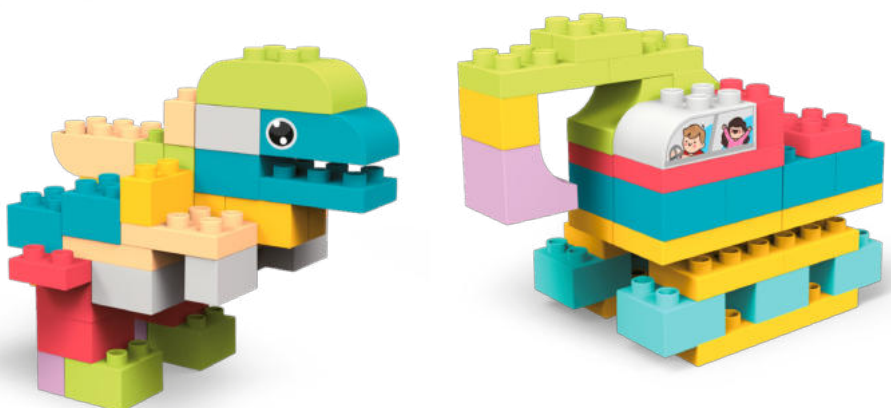

Material macio, não deforma fácil

Pode ser mergulhado em água quente para esterilizar em temperatura de até 120°C.

6846.5 | **+3** anos **33** peças

Soft Blocos Big

Caixa: 29 x 8,5 x 25 cm

Cx. Master: 02 peças