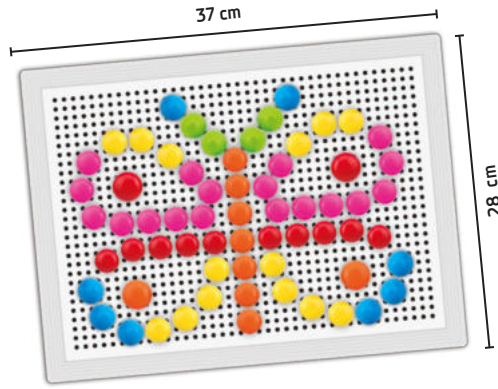

Relógio: 25,5 x 25,5 cm

Caixa: 35 x 6 x 27 cm

Cx. Master: 06 peças

Registro: 0007064/2020

DUN: 17896640491496

13 peças geométricas com números para encaixar	Em madeira reflorestada
---	--------------------------------