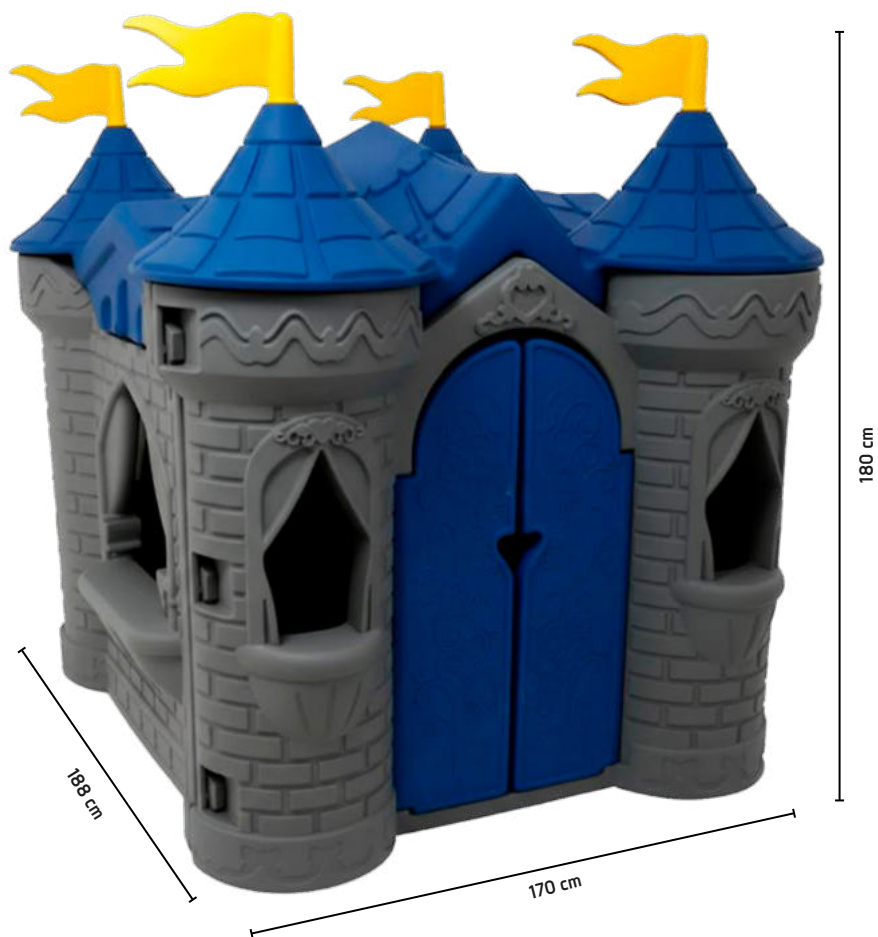

NEW!

2062.1

+24
meses

Castelo Real

Produto: 170 x 188 x 180 cm

Embalagem: Plástico Bolha

Volumes: 03 volumes

Registro: 006179/2020

SAIBA MAIS

DUN: 17896640426986

7 896640 426989

Alta resistência
e durabilidade

Proteção contra
raios UVA / UVB