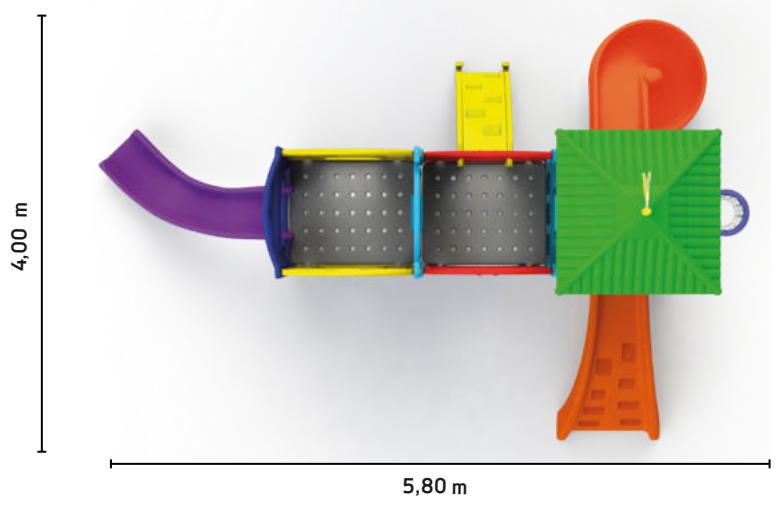

0968.6 | +3 anos

Play Modular Future

- Produto: 5,8 x 4 x 3,1 m
- Embalagem: Plástico Bolha
- Volumes: 13 volumes
- Suporta até: 100 kg por plataforma

DUN: 17896640496866
7 896640 496869

Altura : 3,10 m