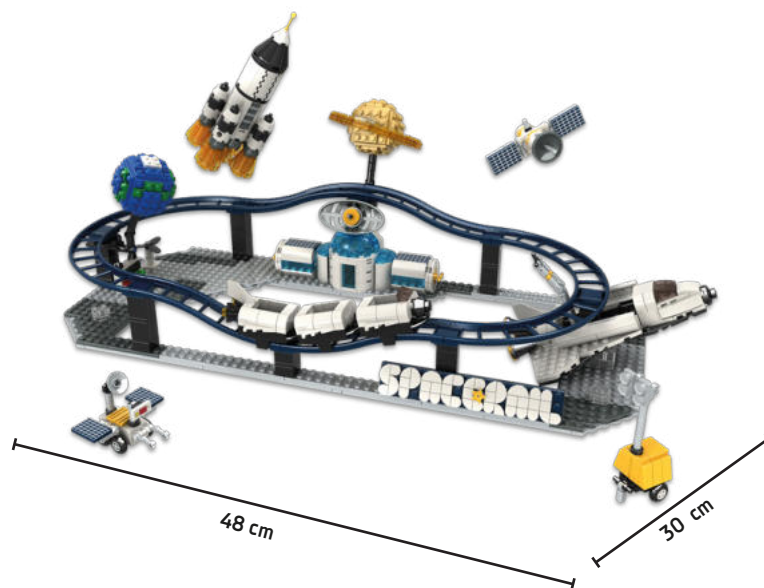

BL Quadrante X - Montanha Russa

 Caixa: 34,5 x 5,5 x 25,5 cm

 Cx. Master: 04 peças

 Registro: 003584/2021

DUN: 17896640416758

BLOCOS GRANDES

Criados para crianças a partir de 3 anos, estes blocos de montar combinam **segurança** e **diversão** em uma experiência completa.