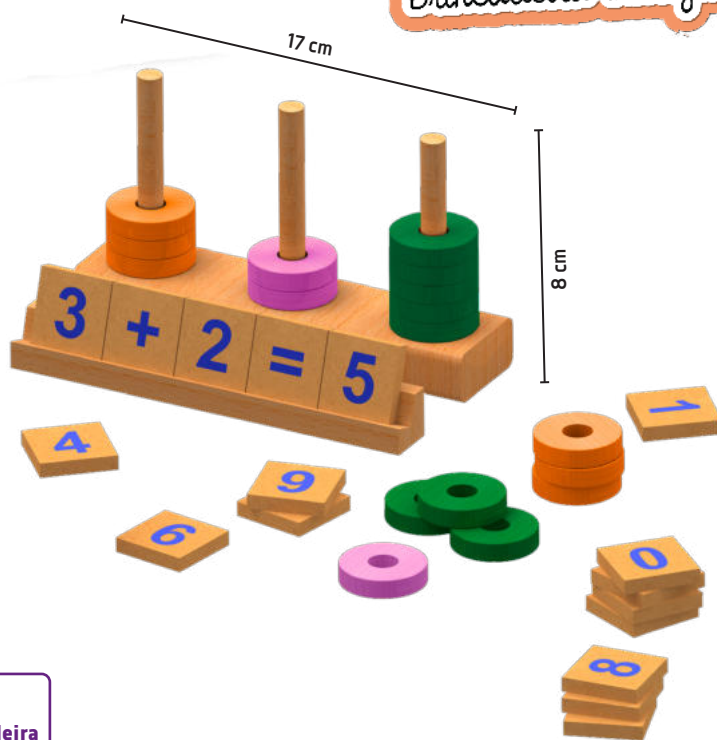

NEW!

2022.1 | +6 anos | 68 peças

Steam Desafio Pizzaiolo

Caixa: 24 x 6 x 18 cm

Cx. Master: 06 peças

Registro: 006721/2020

DUN: 17896640426245

7 896640 426248