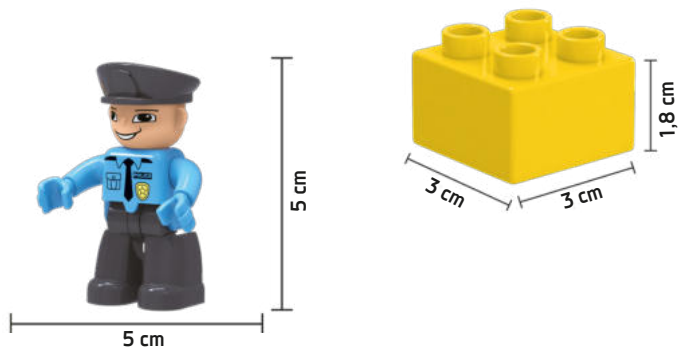

6832.1 | **+3** anos **36 peças**

Blocos Grandes Policia

Caixa: 37,5 x 10 x 25,5 cm

Cx. Master: 04 peças

Registro: 003584/2021

DUN: 17896640411494

7 896640 411497

6831.0 | **+3** anos **90 peças**

Blocos Grandes Policia

Caixa: 60 x 10 x 45 cm

Cx. Master: 02 peças

Registro: 003584/2021

DUN: 17896640411487

7 896640 411480