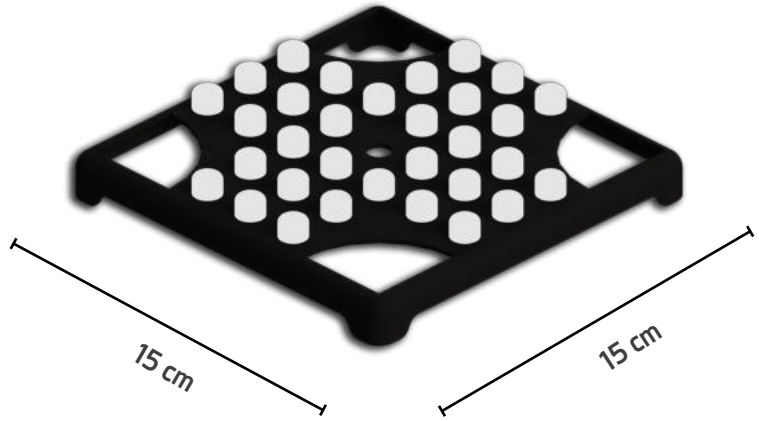

0704.3 | **+5** anos | **34 peças**

Resta Um

Produto: 15 x 15 cm

Caixa: 15 x 3 x 15 cm

Cx Master: 12 peças

Registro: 005872/2020

DUN: 17896640407046

7 896640 407049