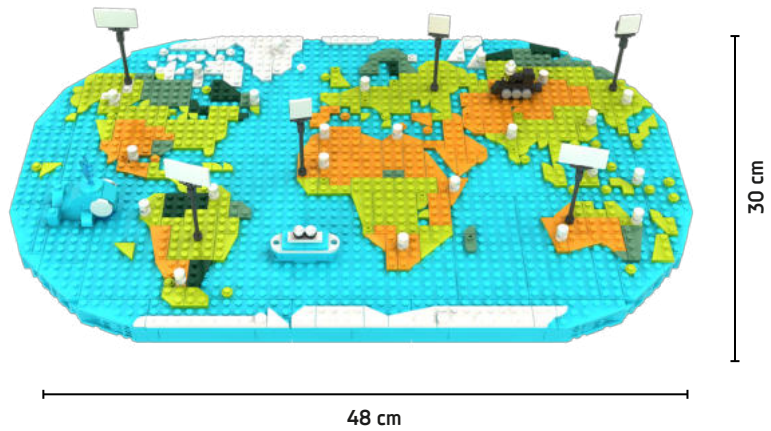

1636.5 | **+6** anos | **684 peças**
Blocos Criativos Mapa do Mundo

Produto: 48 x 30 cm
Caixa: 55 x 9 x 31 cm
Cx. Master: 02 peças
Registro: 003584/2021

DUN: 17896640416895

7 896640 416898