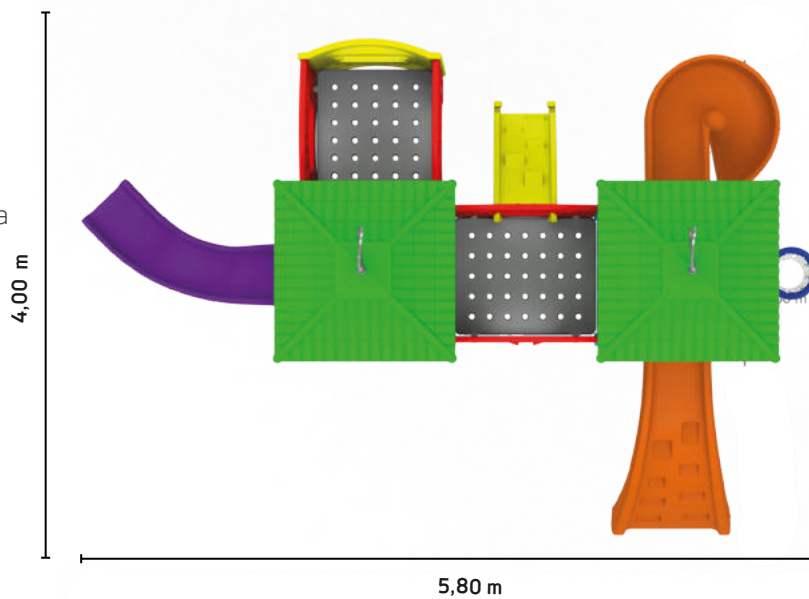

 Suporta até: 100 kg por plataforma

SAIBA MAIS

DUN: 17896640496859

7 896640 496852

Altura : 3,10 m

0968.6 | +3 anos 

Play Modular Future

-  Produto: 5,8 x 4 x 3,1 m
-  Embalagem: Plástico Bolha
-  Volumes: 13 volumes
-  Suporta até: 100 kg por plataforma