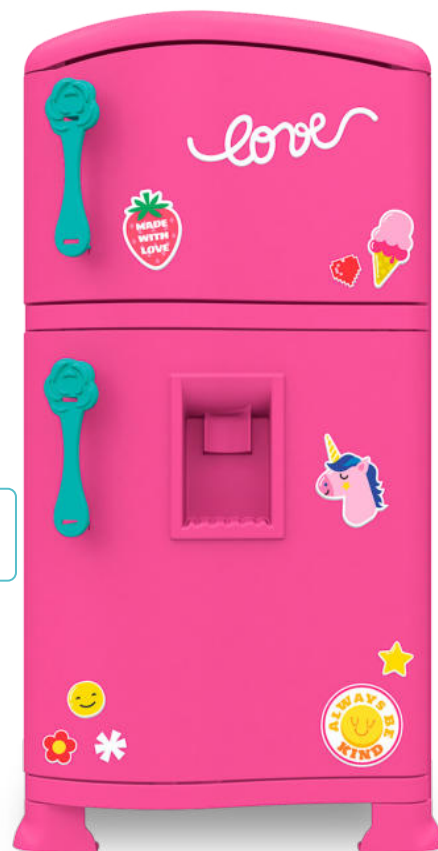

Mais do que Brincar

Imaginar

FAZ DE CONTA

1295.4 | + 3 anos 

Refrigerador Petit Chef

 **Produto:** 23,7 x 27,5 x 51,7 cm

 **Cx. Master:** 01 peça

 **Registro:** 006180/2020

DUN: 17896640489721

Acompanha ovos, copo e forma de gelo.

Acompanha adesivos.

0641.9 | + 3 anos 

Cozinha Petit Chef

 **Produto:** 40 x 26,5 x 57,5 cm

 **Cx. Master:** 01 peça

 **Registro:** 006180/2020