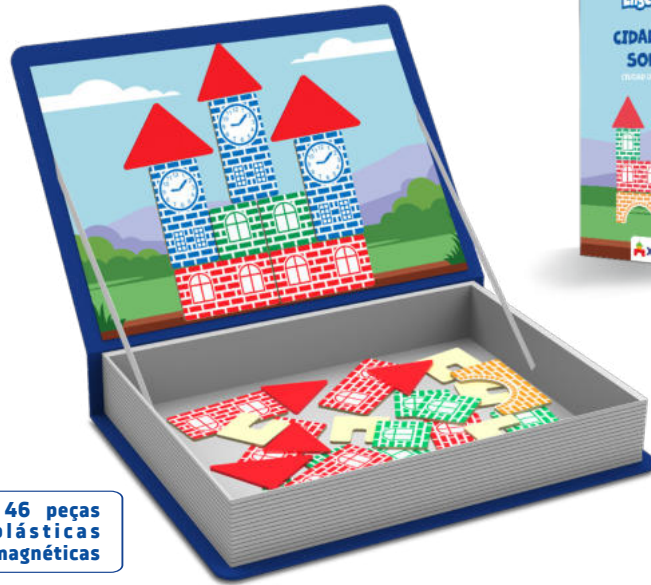

 **Produto/Caixa:** 26 x 6,5 x 24,5 cm

 **Cx. Master:** 04 peças

 **Registro:** 012911/2024

 **DUN:** 17896640415874

Em madeira reforestada

Brincando de Engenheiro

Blocos de Montar

MAGNETICO

1328.7 | +3 anos 46 peças

Brincando de Engenheiro Livro Cenário Magnético

Caixa: 19 x 4 x 26 cm

Cx. Master: 06 peças

Registro: 009065/2025

DUN: 17896640415881

46 peças plásticas magnéticas

01 livreto com historinha