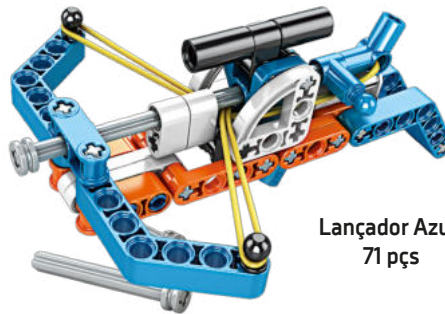

DUN: 17896640410978

11,5 cm

10 cm

Lançador Marrom
70 pçs

Lançador Azul
71 pçs

Lançador Verde
70 pçs

Lançador Amarelo
68 pçs

NEW!