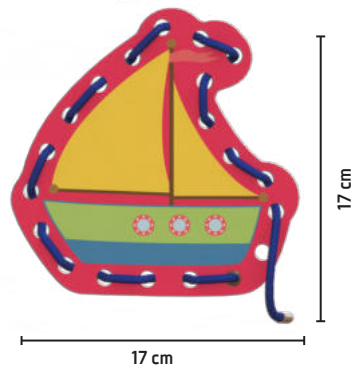

1534.3 | **+3 anos** | **16 peças**

Casinha Interativa Fofosauros

Produto: 19 x 18 x 18 cm

Caixa: 36 x 6 x 30 cm

Cx. Master: 06 peças

Registro: 005882/2020

DUN: 17896640416529

SAIBA MAIS

Em madeira reflorestada

Relógio

13 peças geométricas para encaixe

03 engrenagens em plástico

AEIOU
Vogais