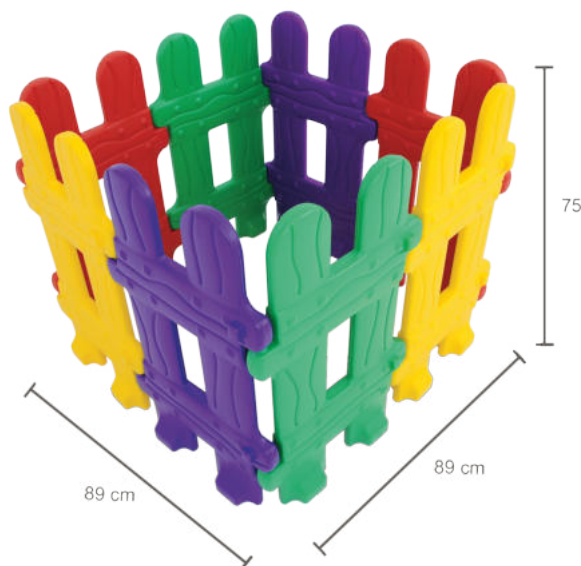

0984.3 | +24 meses

Cercadinho

Produto: 3,3 m lineares

Cx. Master: 01 peça

Volumes: 01 volume

Registro: 006184/2020

DUN: 17896640498433

Alta resistência e durabilidade

Modulável

08 peças

*As cores podem variar conforme a produção.

0941.9 | +18 meses

Caixa de Areia Estrela do Mar Vermelha

Produto: 134 x 134 x 40 cm

Cx. Master: 01 peça

Volumes: 01 volume

Registro: 010351/2023

Capacidade: 130 litros

DUN: 17896640494190