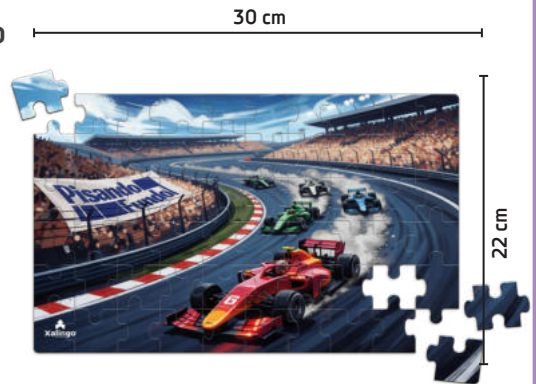

NEW!

2056.5 | **+4** anos **60 peças**

Quebra-cabeça Pisando Fundo

Caixa: 24 x 6 x 18 cm

Cx. Master: 06 peças

Registro: 006412/2020

DUN: 17896640426924

NEW!