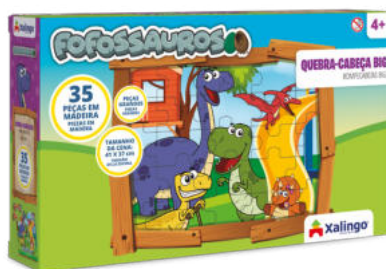

Quebra-cabeça Números

 Caixa: 24 x 5 x 18 cm

 Cx. Master: 06 peças

 Registro: 004217/2022

DUN: 17896640491922

Em madeira reflorestada

30 peças grandes

5426.5 | +4 anos 35 peças 