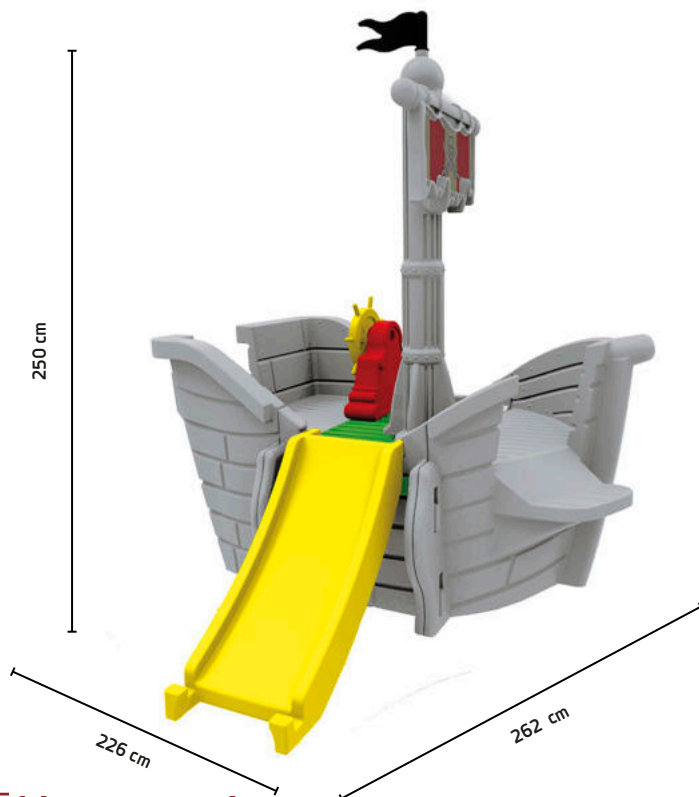

0989.8 | +3 anos

Navio dos Piratas

Produto: 226 x 262 x 250 cm

Embalagem: Plástico Bolha

Volumes: 06 volumes

Suporta até: 100 kg por plataforma

SAIBA MAIS

DUN: 17896640409897

7 896640 409890