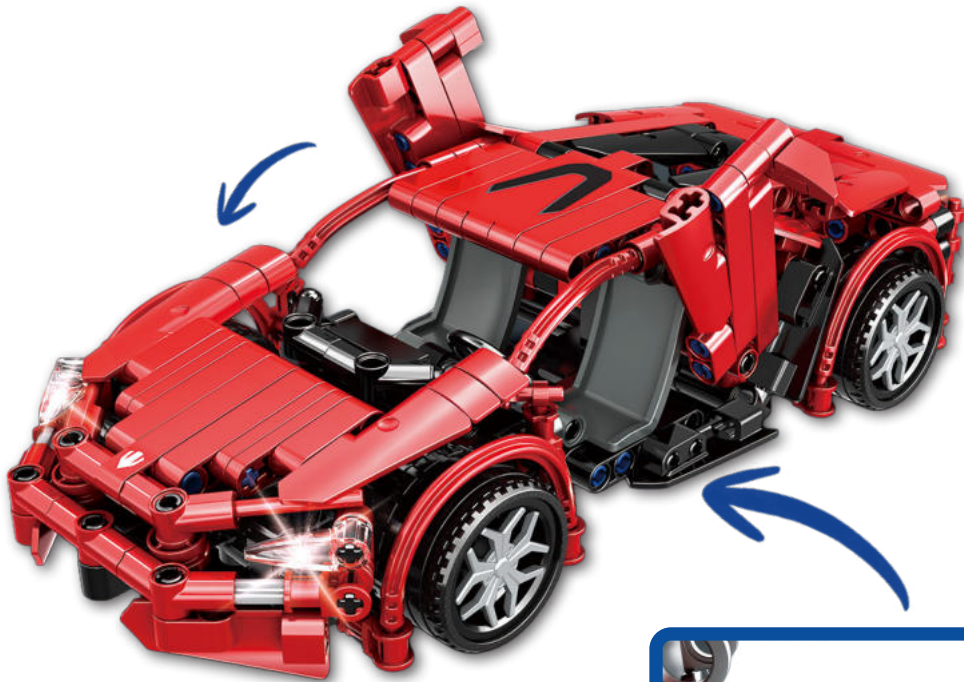

NEW!

1788.7

+6
anos

415 peças

**BL Super Máquina na Pista
Sport Car**

Caixa: 36 x 6 x 30 cm

Cx. Master: 06 peças

Registro: 003584/2025

SAIBA MAIS

DUN: 17896640419803

7 896640 419806

**SUPER
MÁQUINA
NA PISTA**