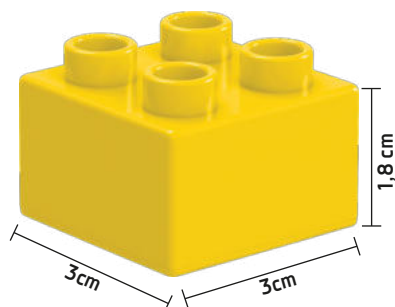

BLOCOS GRANDES

Criados para crianças a partir de 3 anos, estes blocos de montar combinam **segurança** e **diversão** em uma experiência completa.

As **peças grandes** proporcionam encaixes mais confortáveis e práticos, e os **cantos arredondados** ajudam a tornar a brincadeira ainda mais tranquila.

Com **personagens articulados** e temas que inspiram histórias, o brinquedo estimula a **criatividade**, a **imaginação** e a construção de novas possibilidades todos os dias.