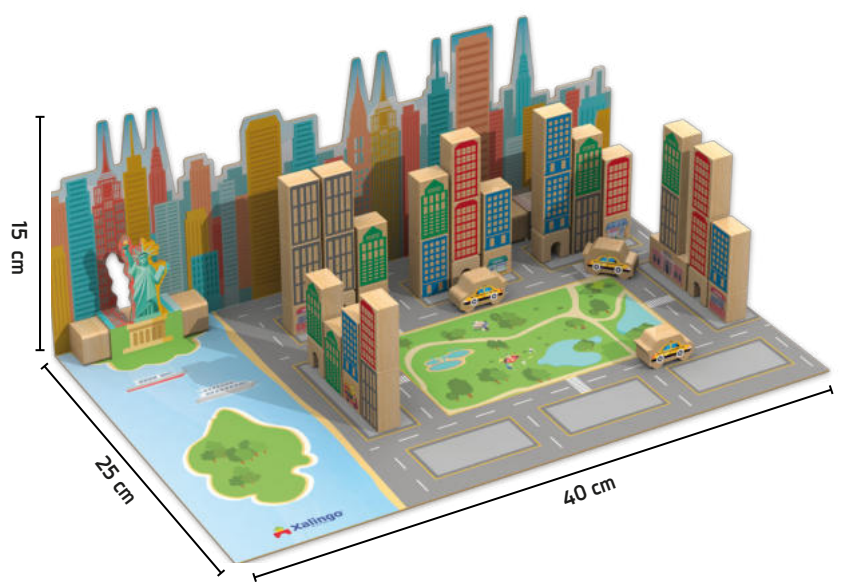

Brincando de Engenheiro Paint

- Caixa: 35 x 6 x 27 cm
- Cx. Master: 06 peças
- Registro: 005880/2020

SAIBA MAIS

DUN: 17896640410367

7 189664 011036 0

- Em madeira reflorestada
- 06 tintas guache
- Paleta plástica e pincel

1129.8 | **+3 anos** | **70 peças**

Brincando de Engenheiro Nova Iorque

- Tabuleiro: 40 x 25 x 15 cm
- Caixa: 30 x 6 x 18 cm
- Cx. Master: 06 peças
- Registro: 005871/2020

SAIBA MAIS

DUN: 17896640415294

7 189664 011529 7

- Em madeira reflorestada
- Com cartela de adesivos