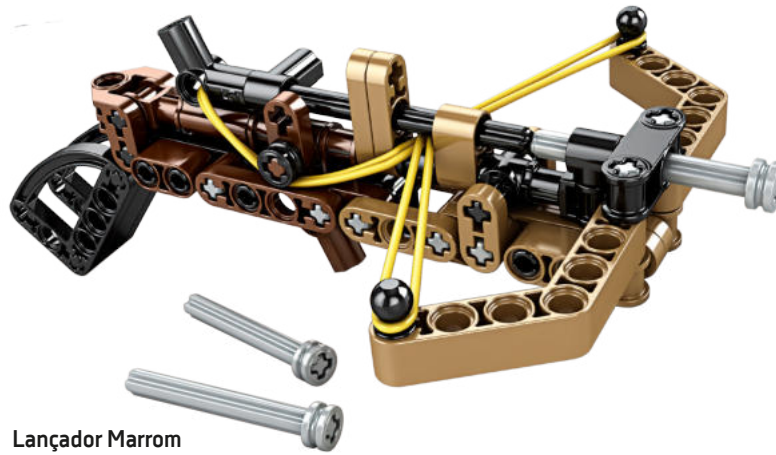

10 cm

Lançador Marrom
70 pçs