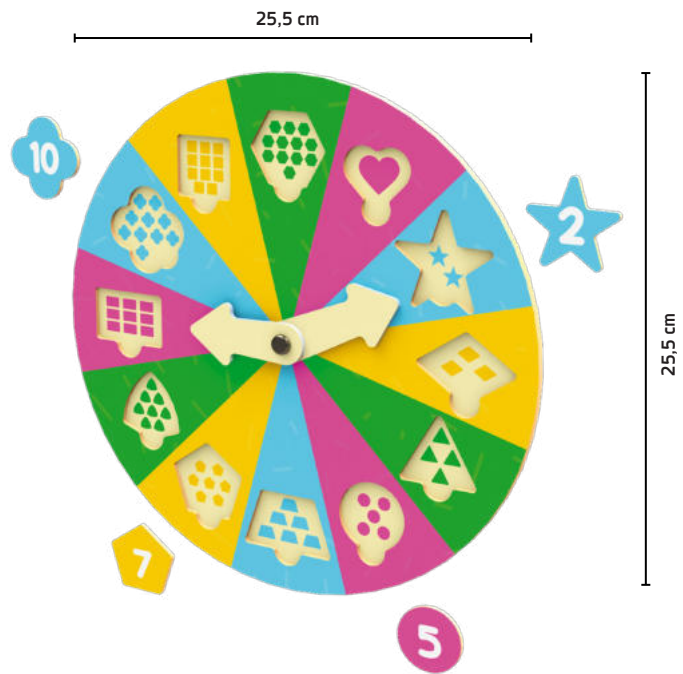

Em madeira reflorestada	72 peças em madeira	36 cartinhas com palavras
01 a 04 jogadores	Com 02 suportes para as pecinhas	Acompanha 01 canetinha que apaga

1763.2 | **+3** anos **13 peças**

Aprendendo as Horas e Quantidades