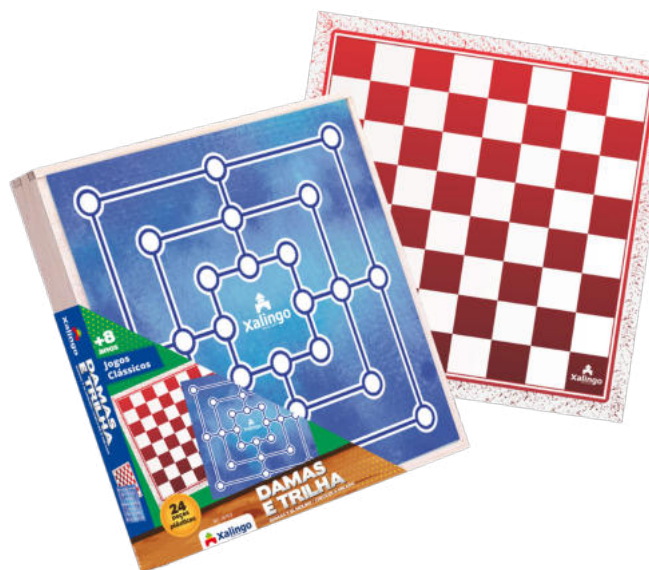

 **Cx. Master:** 06 peças

 **Registro:** 006721/2020

DUN: 17896640460195

SAIBA MAIS

Tabuleiro em madeira reflorestada

Produto:

- Tabuleiro de 26,5 x 26,5 cm em MDF

1275.4 | **+8 anos** | **24 peças plásticas** 

Damas e Ludo Jogos Tradicionais

 **Produto:** 26,5 x 26,5 x 0,8 cm

 **Cx. Master:** 12 peças

 **Registro:** 006721/2020

DUN: 17896640489554

SAIBA MAIS

Tabuleiro em madeira reflorestada

Produto: