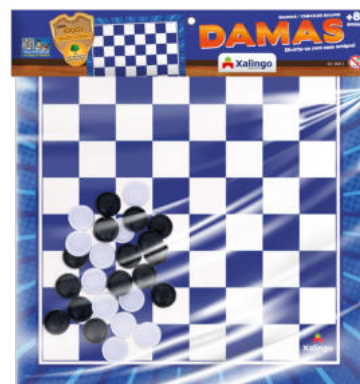

- Tabuleiro de 26,5 x 26,5 cm em MDF.

6554.3

+8 anos

16 peças plásticas

Ludo

Produto: 26,5 x 26,5 x 0,8 cm

Cx Master: 12 peças

Registro: 006721/2020

DUN: 17896640470392

SAIBA MAIS

Tabuleiro em madeira reflorestada

Produto :

• Tabuleiro de 26,5 x 26,5 cm em MDF.

6555.4

+8 anos

24 peças plásticas