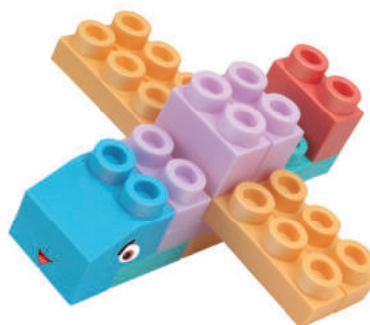

6846.5 | **+3** anos **33** peças

Soft Blocos Big

Caixa: 29 x 8,5 x 25 cm

Cx. Master: 02 peças

Registro: 005444/2024

DUN: 17896640411296

6847.6 | **+3** anos **56** peças

Soft Blocos Big

Caixa: 37,5 x 8,5 x 29 cm

Cx. Master: 04 peças

Registro: 005444/2024

DUN: 17896640411302