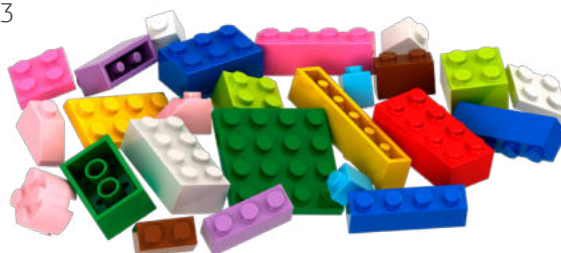

6824.3 | +6 anos 25 peças

Blocos Criativos Clássicos

Embalagem: 12 x 16 cm

Cx. Master: 20 peças

Registro: 003584/2021

SAIBA MAIS

DUN: 17896640411203

7 896640 411206