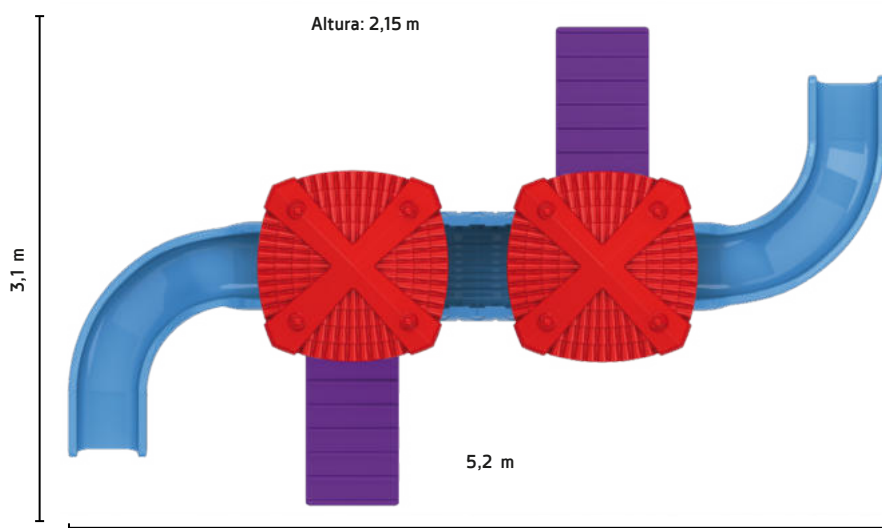

1000.9 | +3 anos

Super Creative Play

- **Produto:** 5,2 x 3,1 x 2,15 m
- **Embalagem:** Plástico Bolha
- **Volumes:** 23 volumes
- **Suporta até:** 80 kg por plataforma

DUN: 17896640436084

SAIBA MAIS