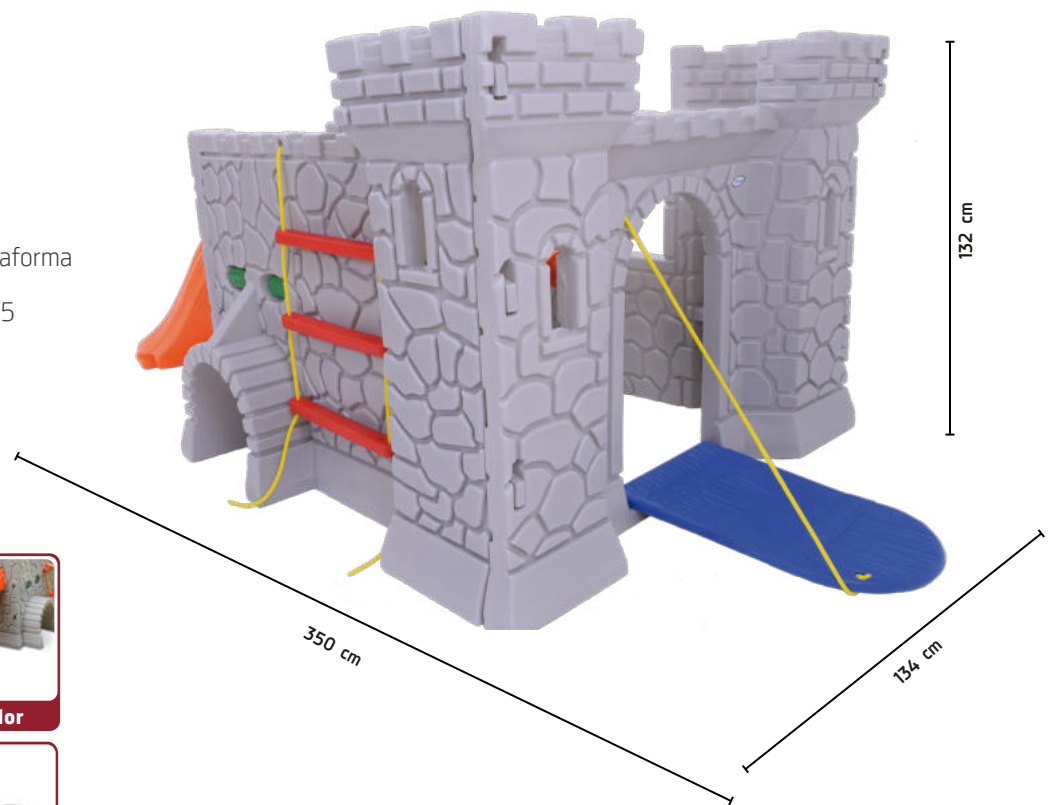

Castelo Medieval

- **Produto:** 134 x 350 x 132 cm
- **Embalagem:** Plástico Bolha
- **Volumes:** 03 volumes
- **Suporta até:** 100 kg por plataforma

DUN: 17896640409705
7 896640 409708

Alta resistência e durabilidade