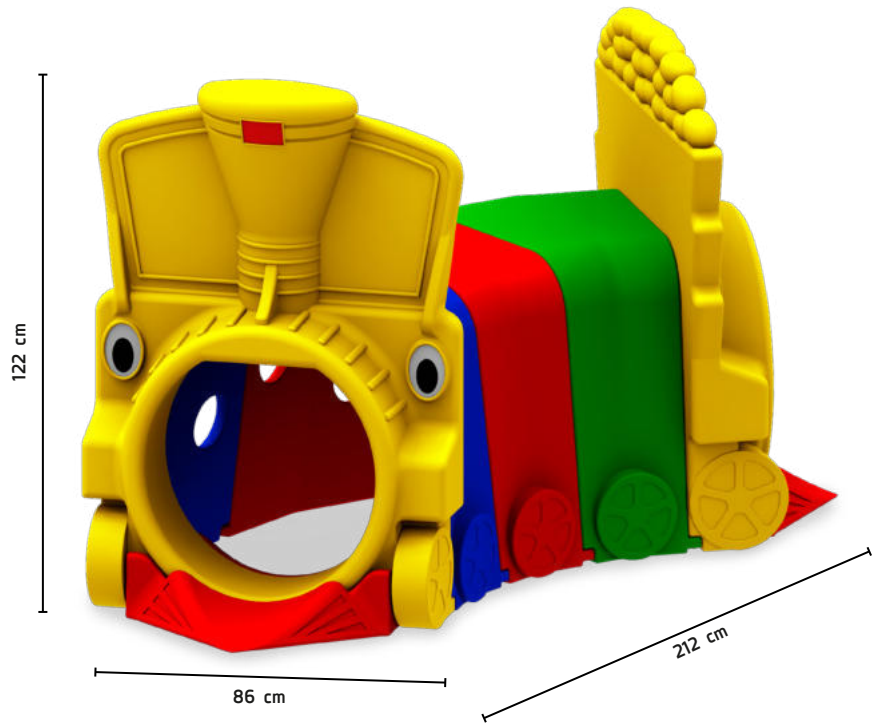

0959.8 | +3 anos

Trenzinho da Alegria

- **Produto:** 212 x 86 x 122 cm
- **Embalagem:** Plástico Bolha
- **Volumes:** 02 volumes
- **Registro:** 006723/2020
- **Suporta até:** 50 kg por vagão

DUN: 17896640409590
7 896640 409593

03 vagões e 02 frentes

02 tipos de montagem: ao comprido ou em curva

Alta resistência e durabilidade