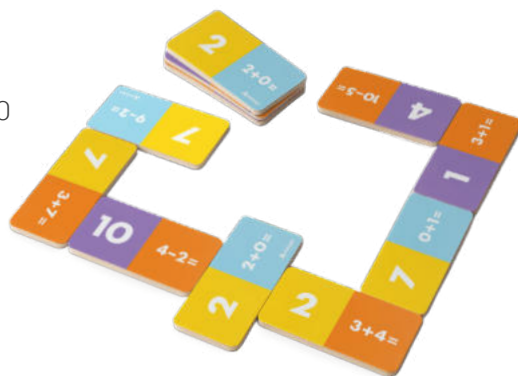

NEW!

2040.9 | +6 anos 28 peças

Dominó Adição e Subtração

Caixa: 18 x 6 x 18 cm

Cx. Master: 06 peças

Registro: 006609/2020

SAIBA MAIS

DUN: 17896640426610

7 896640 426613

Em madeira reflorestada

NEW!

2041.0 | +6 anos 28 peças

Dominó Multiplicação e Divisão

Caixa: 18 x 6 x 18 cm

Cx. Master: 06 peças

Registro: 006609/2020

SAIBA MAIS

DUN: 17896640426627

7 896640 426620

Em madeira reflorestada

1054.3 | +3 anos 28 peças

Dominó Turma da Mônica

Caixa: 24 x 6 x 18 cm

Cx. Master: 06 peças

Registro: 006475/2020

SAIBA MAIS

DUN: 17896640410541

7 896640 410544

Em madeira reflorestada

© MSP - BRASIL