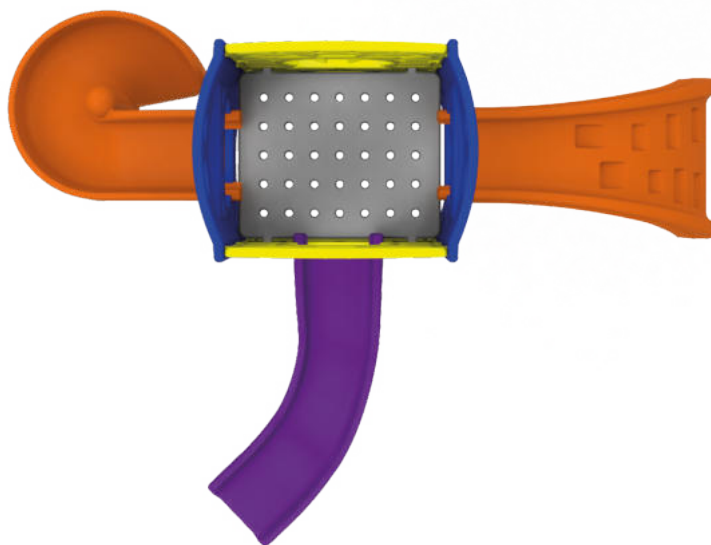

0956.8 | +3 anos

Play Modular Global

Produto: 4,1 x 3,14 x 2,22 m

Embalagem: Plástico Bolha

Volumes: 07 volumes

Suporta até: 100 kg por plataforma

DUN: 17896640495685

7 896640 495688

Alta resistência e durabilidade

Altura : 2,22 m

3,14 m

4,10 m