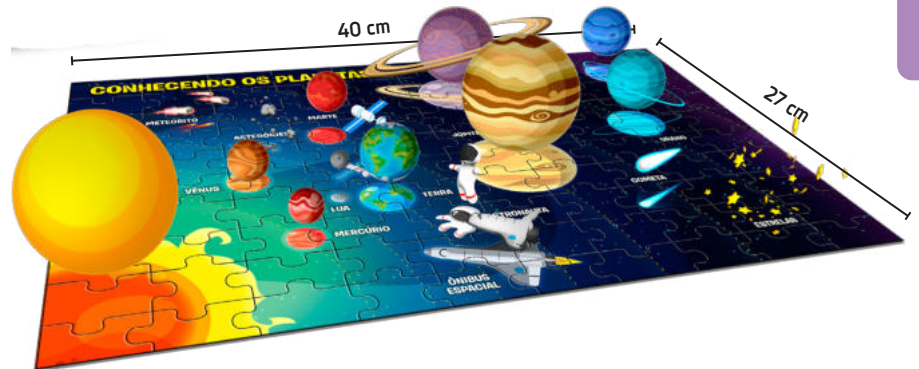

5326.5 | **+4** anos **100 peças**

STEAM Interactive Play Quebra-cabeça Conhecendo os Planetas

- Cena: 40 x 27 cm
- Caixa: 26 x 5 x 20,5 cm
- Cx. Master: 06 peças
- Registro: 006481/2020

DUN: 17896640435810

interactive play

- Imagem meramente ilustrativa. Tablet ou Smartphone não acompanham o produto.