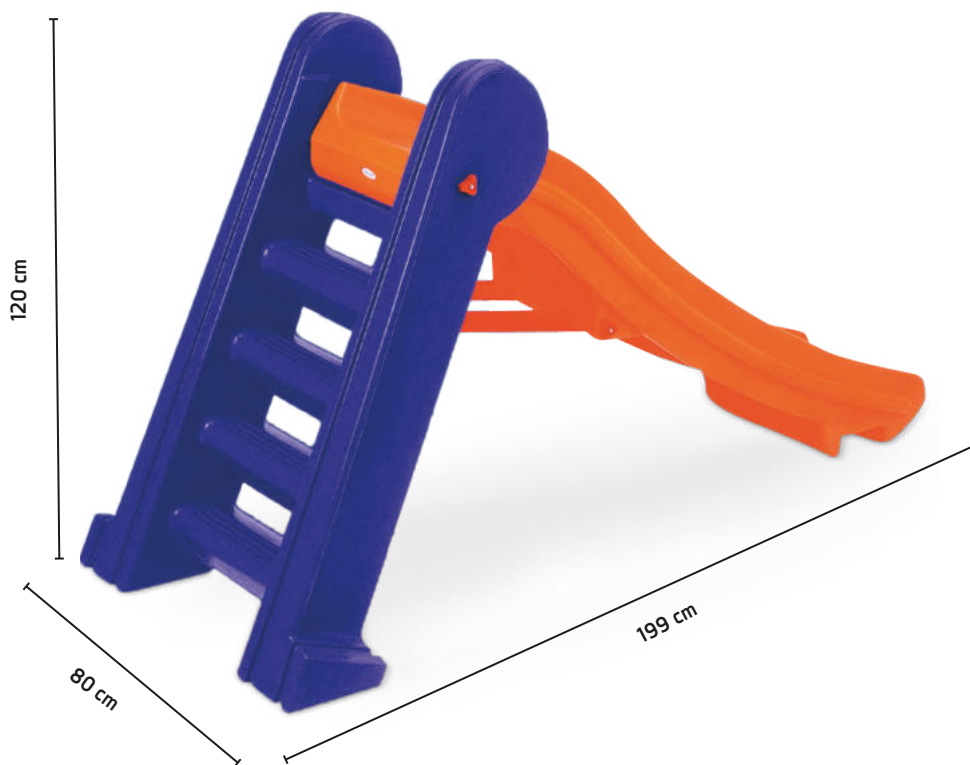

Escorregador Master Laranja

Produto: 199 x 80 x 120 cm

Embalagem: Plástico Bolha

Volumes: 01 volume

Registro: 006408/2020

Suporta até: 70 kg

DUN: 17896640409538

7 896640 409531

Com 04 degraus antiderrapantes

Alta resistência e durabilidade