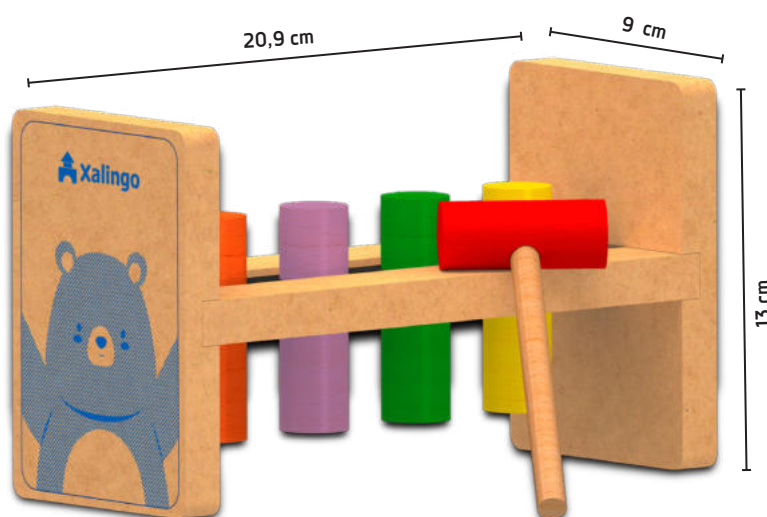

1296.5 | **+2 anos** **06 peças**

Bate Pinos

Produto: 20,9 x 9 x 13 cm

Caixa: 23,8 x 9,8 x 13,5 cm

Cx. Master: 06 peças

Registro: 003824/2023

DUN: 17896640489738