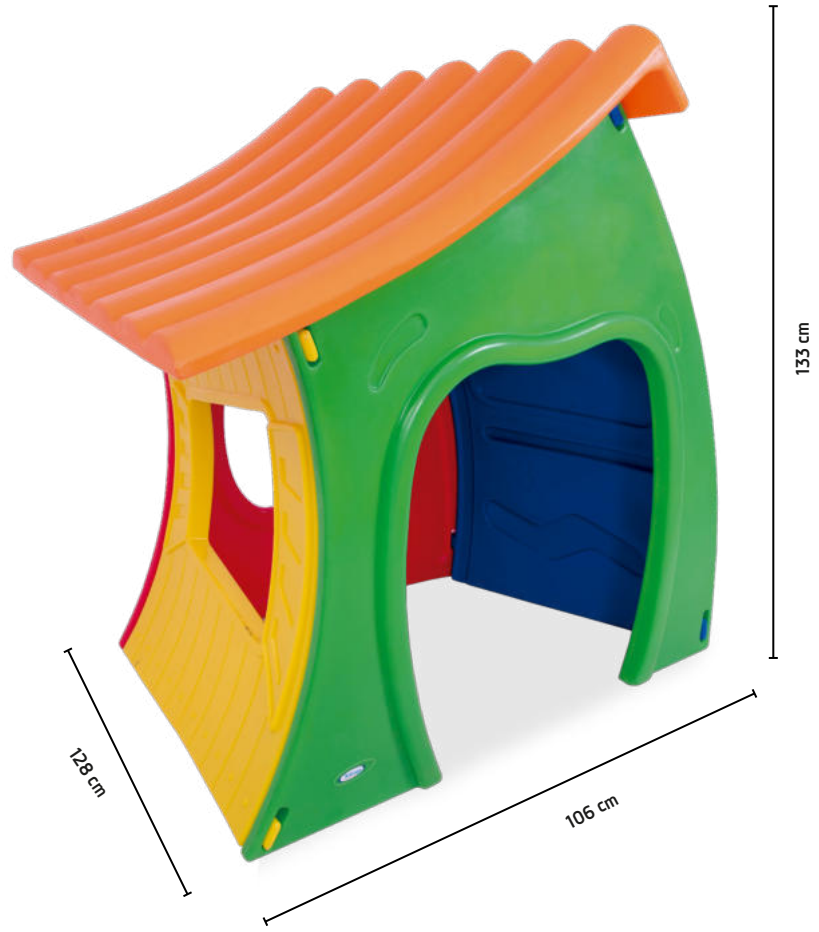

0978.7 **+24** meses

Casinha Malukete

Produto: 128 x 106 x 133

Embalagem: Plástico

Volumes: 01 volume

Registro: 006179/2020

DUN: 17896640409781