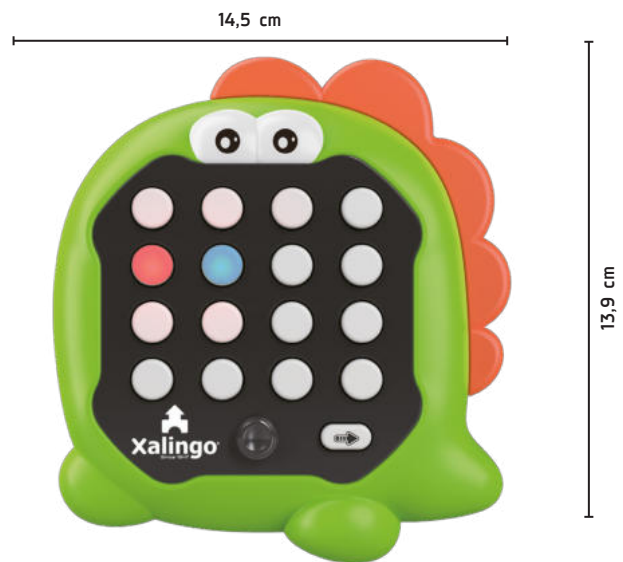

Relógio: 25,5 x 25,5 cm

Caixa: 35 x 6 x 27 cm

Cx. Master: 06 peças

Registro: 0007064/2020

DUN: 17896640491496

13 peças geométricas com números para encaixar	Em madeira reflorestada
---	--------------------------------

1230.9 | +3 anos 240 pinos coloridos

Alinhavos e Pinos

Embalagem: 37 x 7,5 x 28 cm

Cx. Master: 06 peças

Registro: 008354/2025

DUN: 178966404915584

1228.7 | +3 anos 05 jogos

Brincando com Cores e Sons

Caixa: 22,5 x 22,5 x 5 cm

Cx. Master: 06 peças

Registro: 011381/2024

DUN: 17896640415560

aprendendo Braille

1277.6 | +4 anos | 20 fichas

Brincando de Matemática Aprendendo Braille

Caixa: 26 x 5 x 20,5 cm

Cx. Master: 06 peças

Registro: 006478/2020

DUN: 17896640489578

1278.7 | +3 anos | 12 fichas

Jogo da Velha Tátil Aprendendo Braille

Produto: 20 x 19 cm
Caixa: 31 x 6,5 x 23 cm

Cx. Master: 06 peças

Registro: 006063/2020