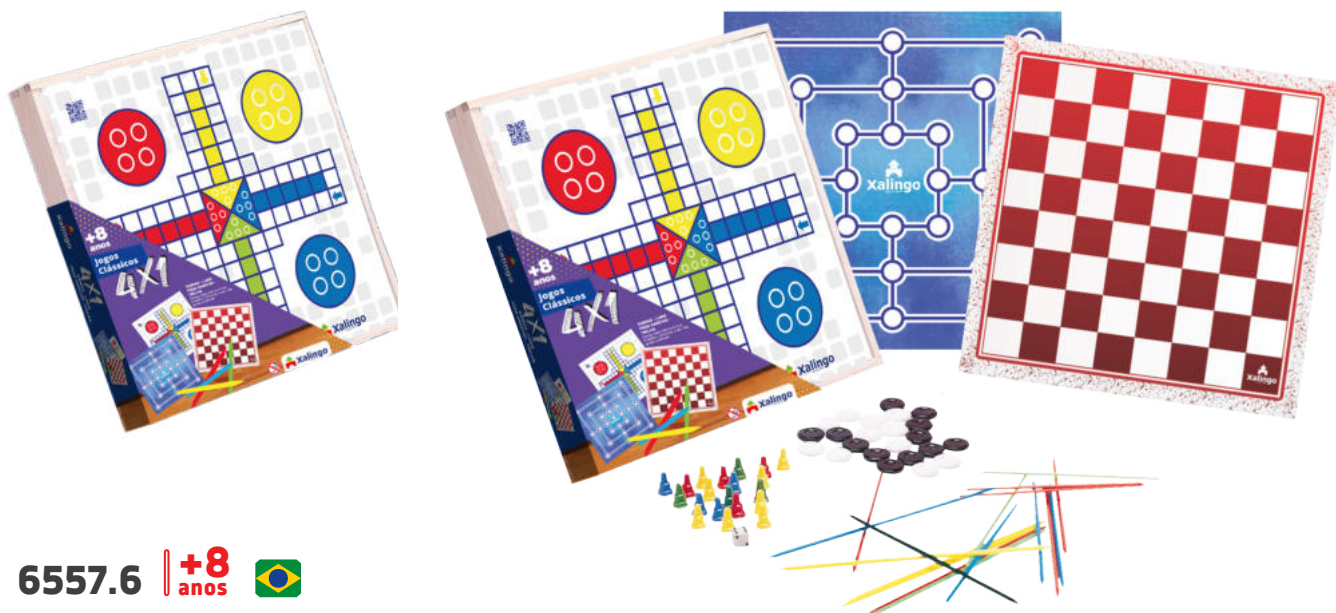

6557.6 | **+8** anos

Jogo 4 x 1

Produto: 31 x 31 x 4 cm

Cx. Master: 03 peças

Registro: 006721/2020

DUN: 17896640465572

Tabuleiro em madeira reflorestada

COJUNTO COM 04 JOGOS:

• Dama • Ludo • Trilha • Pega-varetas