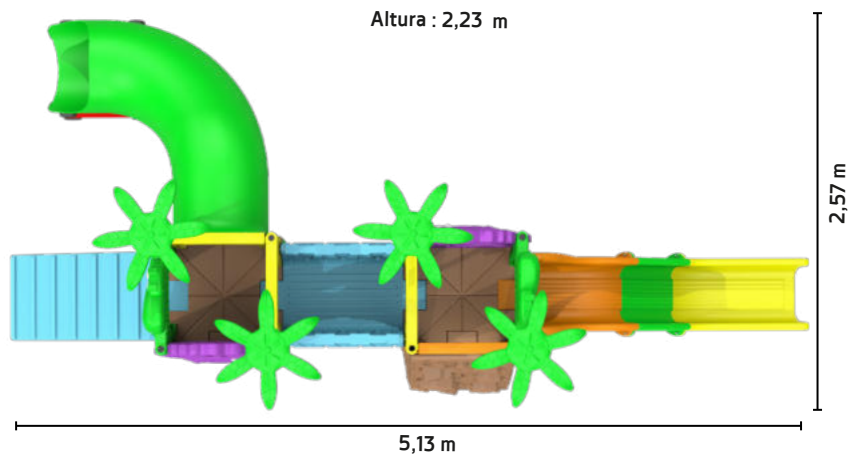

1020.9 | +3 anos

Parque dos Fofosauros

- Produto: 5,13 X 2,57 X 2,23 m
- Embalagem: Plástico Bolha
- Volumes: 21 volumes
- Suporta até: 80 kg por plataforma

DUN: 17896640437494