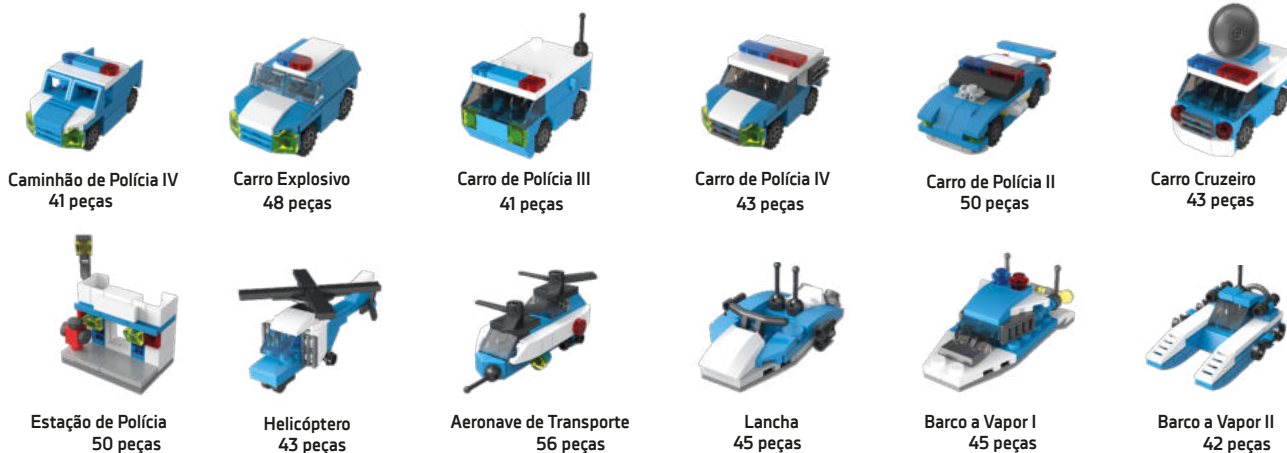

Junte os 06 modelos e monte um super caminhão

1522.1 | **+6** anos | 41 a 60 peças

BL Defensores da Ordem - Display 12 un

Caixa: 36,5 x 16,5 x 12 cm

Cx. Master: 01 peça

Registro: 005444/2024

DUN: 17896640416390