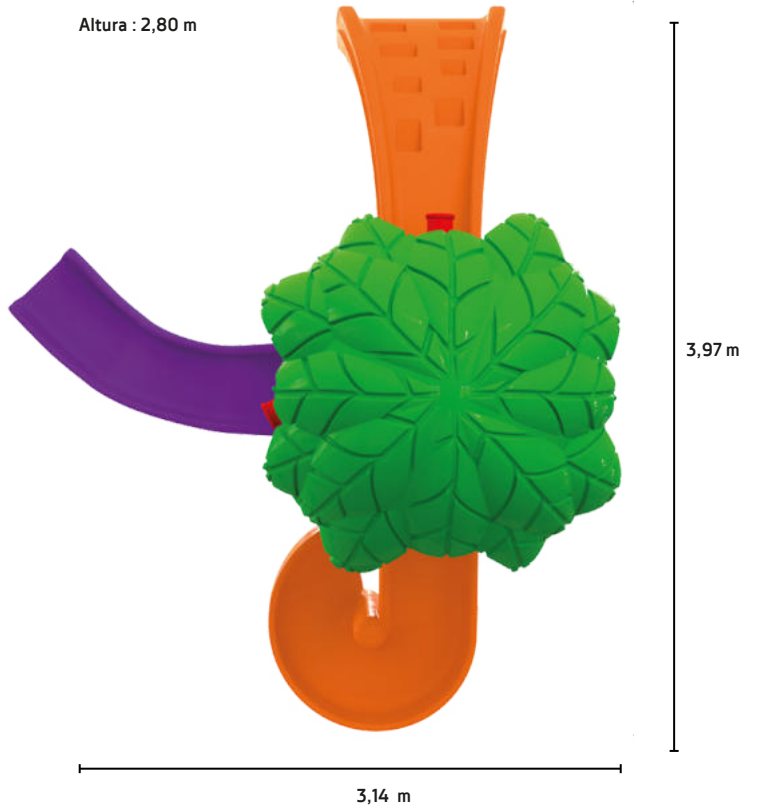

Casinha na Árvore Smart

-  Produto: 3,97 x 3,14 x 2,80 m
-  Embalagem: Plástico Bolha
-  Volumes: 09 volumes
-  Suporta até: 100 kg por plataforma

 DUN: 17896640432833

 7 896640 432836

SAIBA MAIS

Altura : 2,80 m