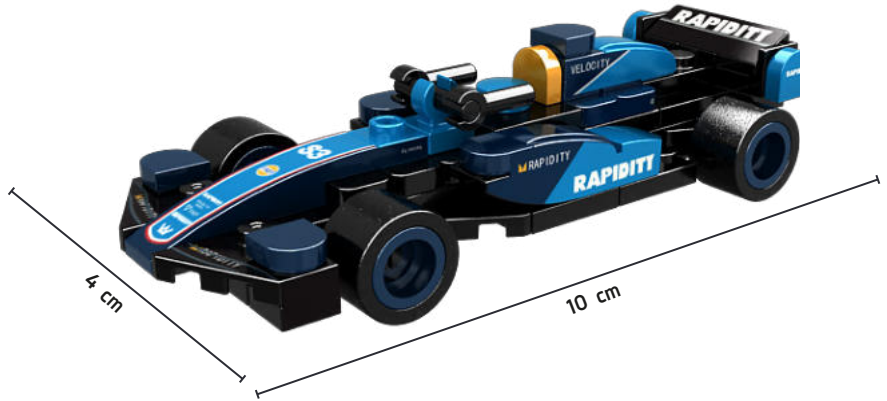

Display: 38,6 x 22,2 x 14,3 cm

Cx. Master: 01 peça

Registro: 003584/2025

DUN: 17896640419667

7 896640 419660

NEW!

2 em 1
Transforme o mesmo brinquedo em até 2 versões diferentes

1696.5 | **+6 anos** | **203 peças**