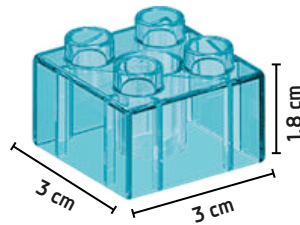

Caixa: 50 x 10 x 37 cm

Cx. Master: 02 peças

Registro: 003584/2021

DUN: 17896640411555

Peças Translúcidas

6837.6 | **+3 anos** **61 peças**

Blocos Grandes Floresta

Caixa: 47 x 8 x 34 cm