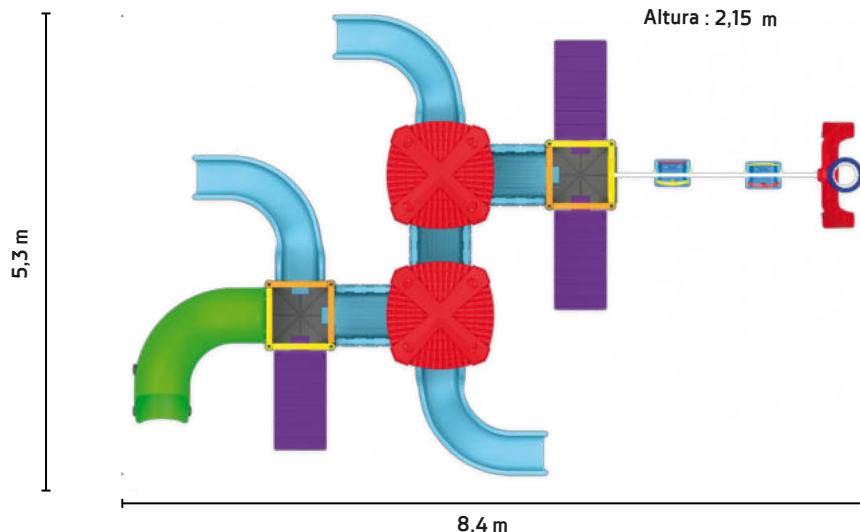

1005.4 | +3 anos

Grand Play

Produto: 8,4 x 5,3 x 2,15 m

Embalagem: Plástico Bolha

Volumes: 42 volumes

Suporta até: 80 kg por plataforma

DUN: 17896640436626

SAIBA MAIS