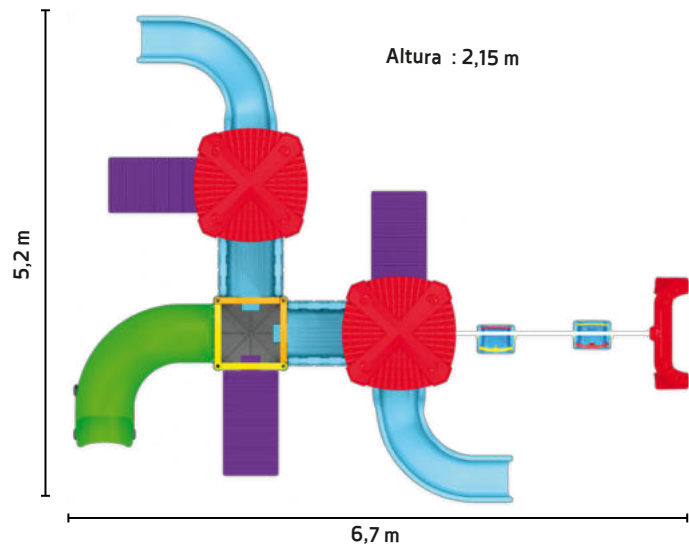

Multi Balanço

02 Escorregadores em curva

02 Pontes

1005.4 | +3 anos 

Grand Play

 Produto: 8,4 x 5,3 x 2,15 m

 Embalagem: Plástico Bolha

 Volumes: 42 volumes