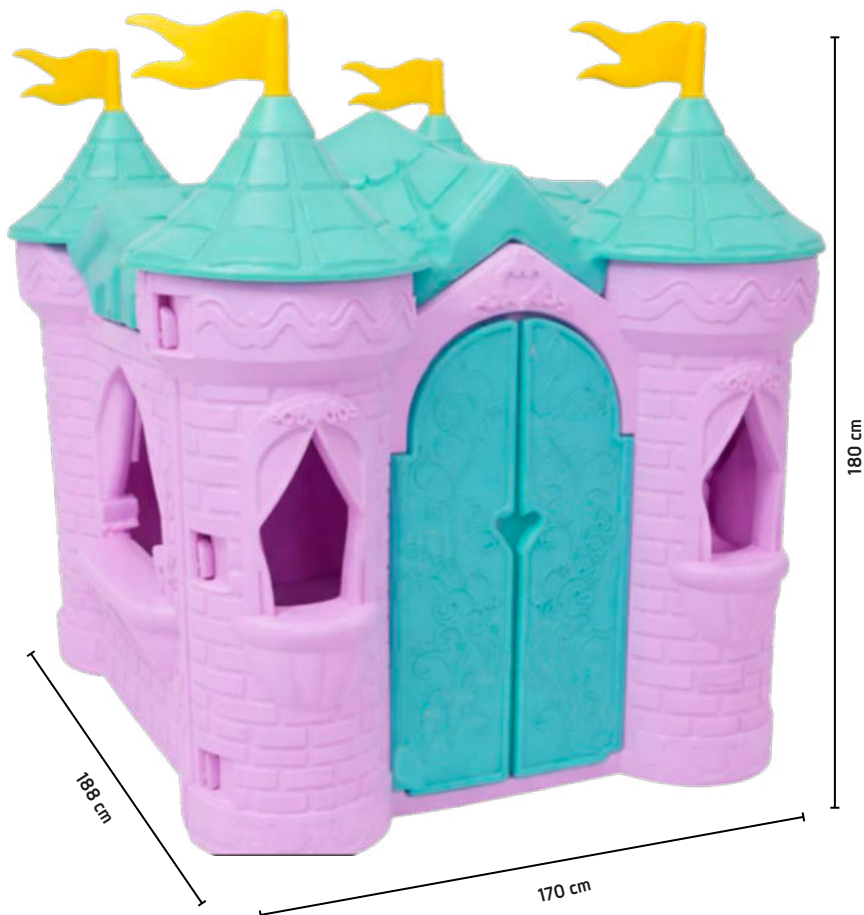

Castelo Encantado

Produto: 170 x 188 x 180 cm

Embalagem: Plástico Bolha

Volumes: 03 volumes

Registro: 006179/2020

SAIBA MAIS

DUN: 17896640426979

7 896640 426972

Alta resistência
e durabilidade

Proteção contra
raios UVA / UVB