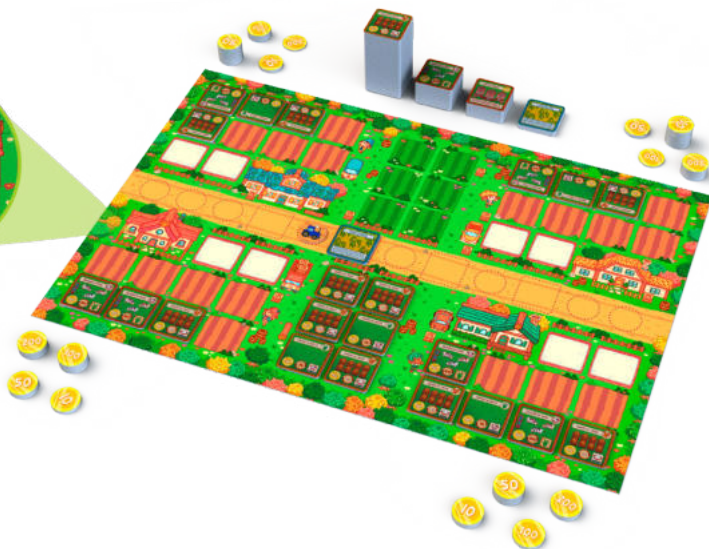

6057.6 | **+10** anos **52 peças** 

Jogo de Tabuleiro Pangeia

 **Tabuleiro:** 54 x 72 cm
 **Caixa:** 38,3 x 5,5 x 27,8 cm

 **Cx Master:** 06 peças

 **Registro:** 006721/2020

 **DUN:** 17896640499270

SAIBA MAIS