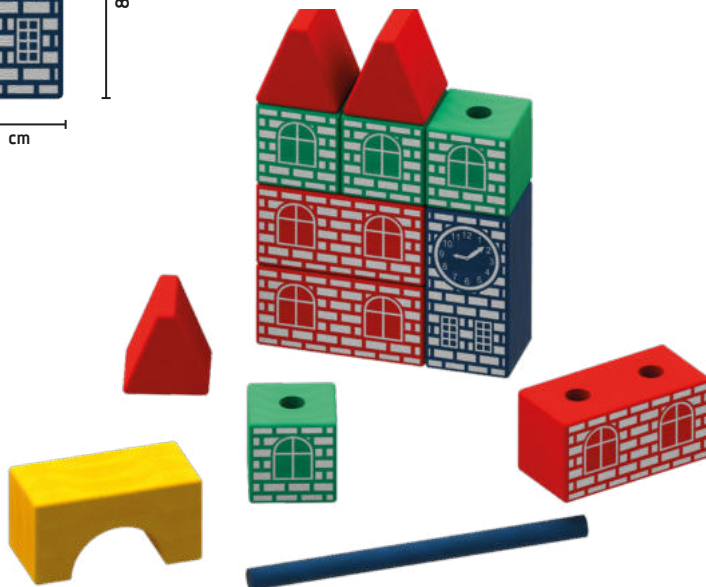

O SIGNIFICADO DAS CORES DO SELO

Para tornar a escolha dos produtos ainda mais intuitiva, adicionamos **ícones especiais** que indicam quais habilidades cada brinquedo estimula. Assim, pais, educadores e profissionais podem identificar rapidamente os benefícios de cada item, facilitando a seleção do brinquedo ideal para cada necessidade.

Com a Linha de Desenvolvimento Xalingo, aprender brincando nunca foi tão acessível, inclusivo e divertido!

HABILIDADES
COGNITIVAS

PERCEÇÃO
ESPACIAL

HABILIDADES
MOTORA

HABILIDADES
SOCIAIS E
EMOCIONAIS

PERCEÇÃO E
PROCESSAMENTO
SENSORIAL

HABILIDADES
ACADÊMICAS

HABILIDADES
VIDA DIÁRIAS

PEÇAS MAIORES PARA FACILITAR

1164.3 | +2 anos | 15 peças

Brincando de Engenheiro
Desafio dos Blocos

Caixa: 36 x 6 x 30 cm

Cx. Master: 06 peças

Registro: 006479/2020