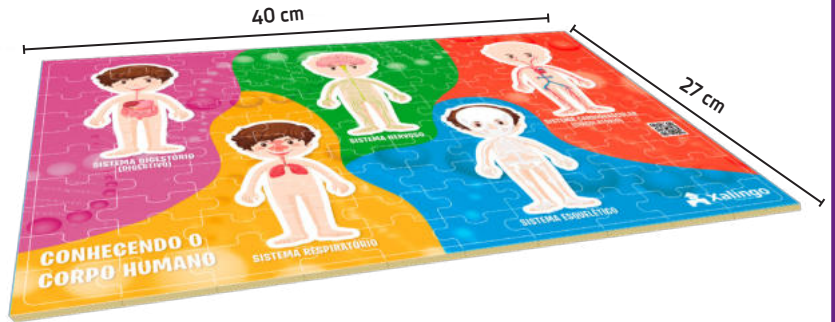

STEAM Quebra-cabeça Conhecendo o Corpo Humano

- Base:** 19,5 x 30 cm
- Caixa:** 40,5 x 6 x 30 cm
- Cx. Master:** 04 peças
- Registro:** 006412/2020

DUN: 17896640479357

* Curiosidades • Músculos • Órgãos • Ossos

STEAM
brincadeira inteligente

5330.9 | **+6** anos **100 peças**

STEAM Interactive Play Quebra-cabeça Conhecendo o Corpo Humano

- Cena: 40 x 27 cm
- Caixa: 26 x 5 x 20,5 cm
- Cx. Master: 06 peças
- Registro: 006412/2020