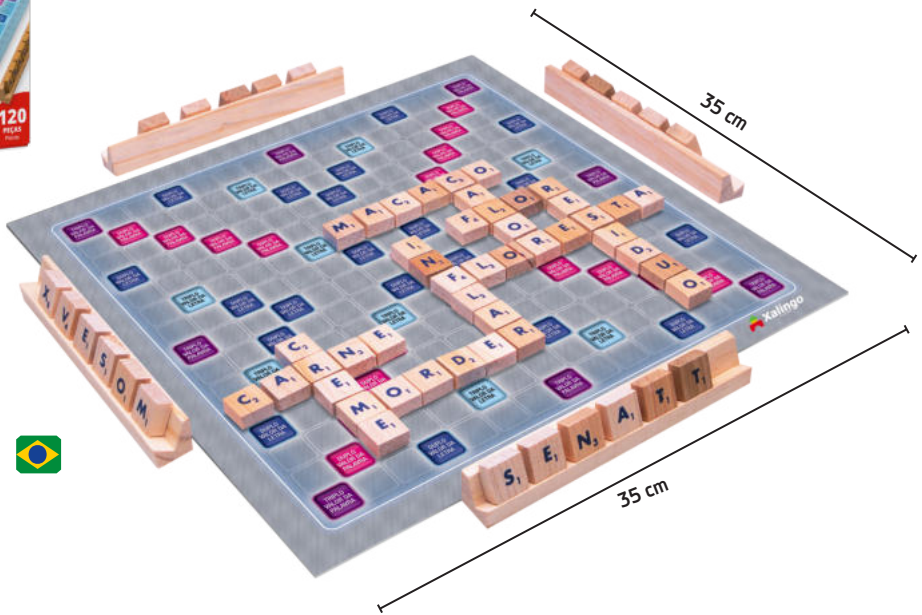

6025.4 | +7 anos 120 peças

Palavras Cruzadas

Tabuleiro: 35 x 35 cm
Caixa: 36 x 4 x 19,5 cm
Cx. Master: 06 peças
Registro: 006609/2020

DUN: 17896640460256

Em madeira reflorestada

120 peças em madeira

Manual

01 a 04 jogadores

Tabuleiro 35 x 35 cm

04 suportes para as letras