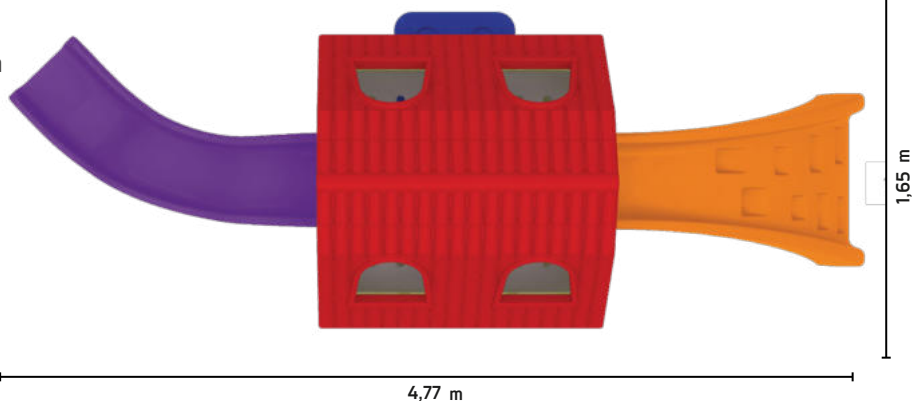

0994.3 | +3 anos

Play House Dois Andares

Altura : 1,95 m

- **Produto:** 4,77 x 1,65 x 1,95 m
- **Embalagem:** Plástico Bolha
- **Volumes:** 04 volumes
- **Suporta até:** 100 kg por plataforma

SAIBA MAIS

DUN: 17896640409941

7 896640 409944

- 02 andares • 01 Escalada
- 01 Escorregador

Alta resistência e durabilidade