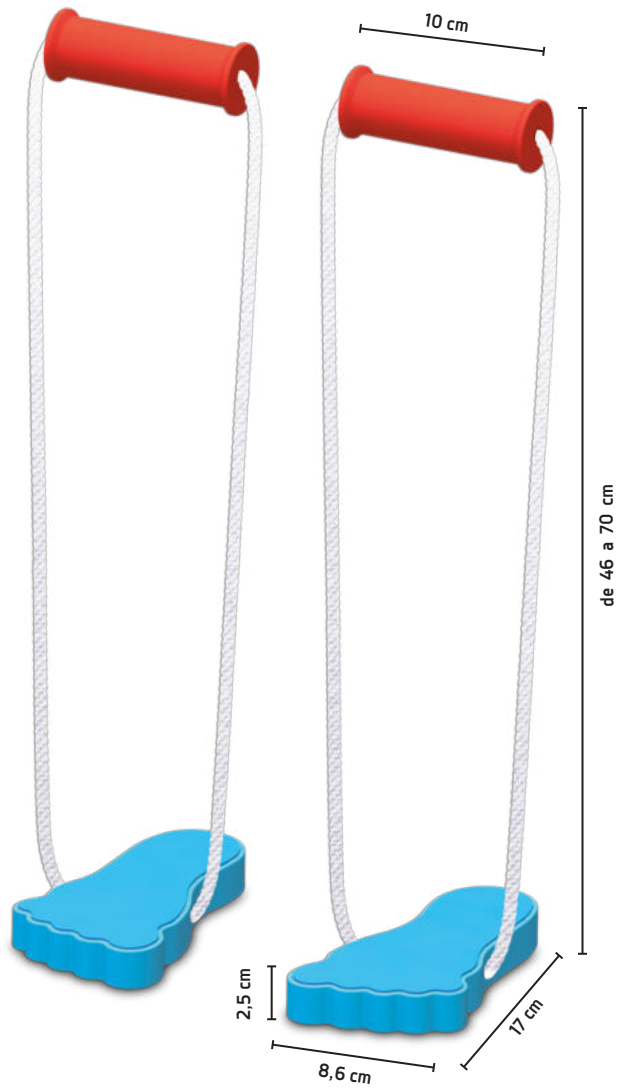

CRIA E DESENVOLVE HABILIDADES MOTORAS, COMO DE LOCOMOÇÃO, MANIPULAÇÃO E ESTABILIZAÇÃO