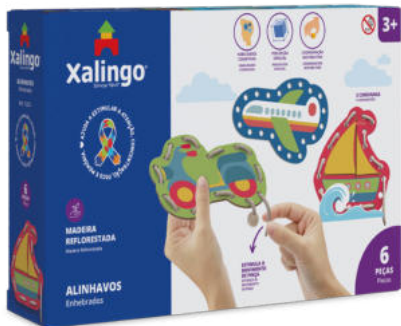

DUN: 17896640415768

02 punhos com cordas plásticas

02 pisantes em formato de pés

CRIA E DESENVOLVE HABILIDADES MOTORAS, COMO DE LOCOMOÇÃO, MANIPULAÇÃO E ESTABILIZAÇÃO

1232.1 | **+3 anos** | **06 figuras para alinhar**

Alinhavos

Caixa: 24 x 6 x 18 cm

Cx. Master: 06 peças

Registro: 009586/2025

DUN: 17896640415720

SAIBA MAIS

Em madeira reflorestada

Cadaços com ponteira para alinhar