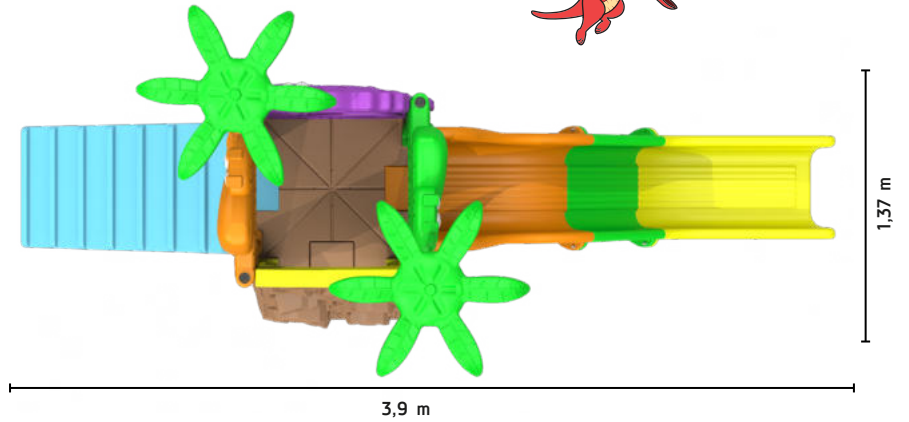

DUN: 17896640437470

7 896640 437473

Altura :2,23 m

Alta resistência e durabilidade

0976.5 | +3 anos 

Play Dog House

 **Produto:** 3,90 x 2,90 x 2,30 m

 **Embalagem:** Plástico Bolha