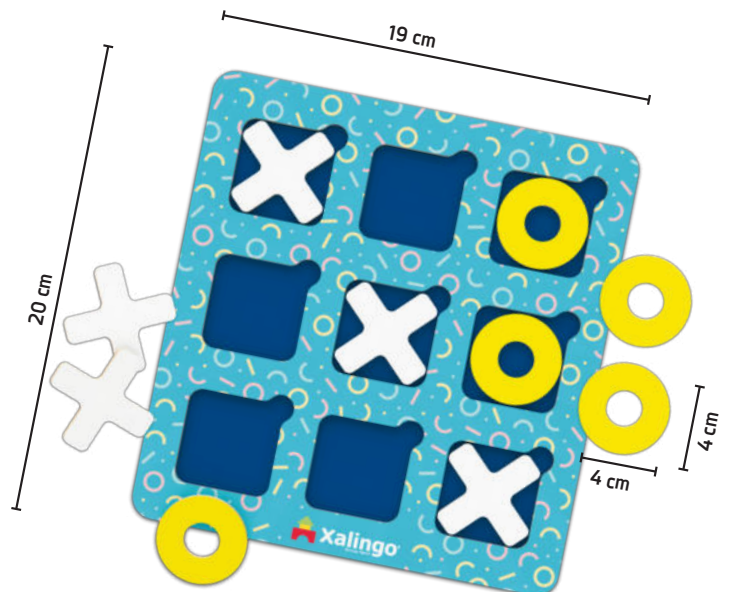

Jogo da Velha Tátil Aprendendo Braille

Produto: 20 x 19 cm
Caixa: 31 x 6,5 x 23 cm

Cx. Master: 06 peças

Registro: 006063/2020

DUN: 17896640489585