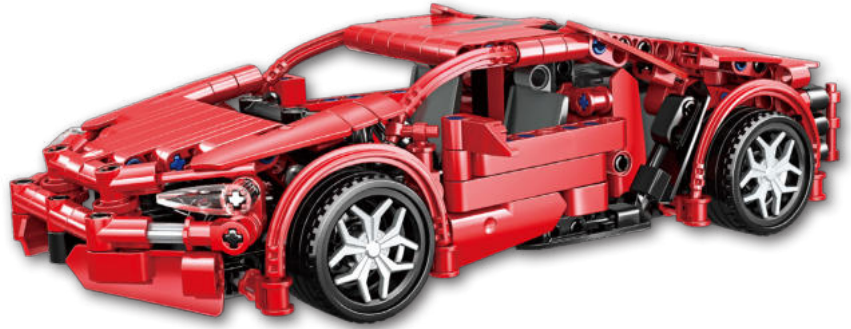

NEW!

1788.7

+6
anos

415 peças

**BL Super Máquina na Pista
Sport Car**

Caixa: 36 x 6 x 30 cm

Cx. Master: 06 peças

Registro: 003584/2025

SAIBA MAIS

DUN: 17896640419803

7 896640 419806

**SUPER
MÁQUINA
NA PISTA**