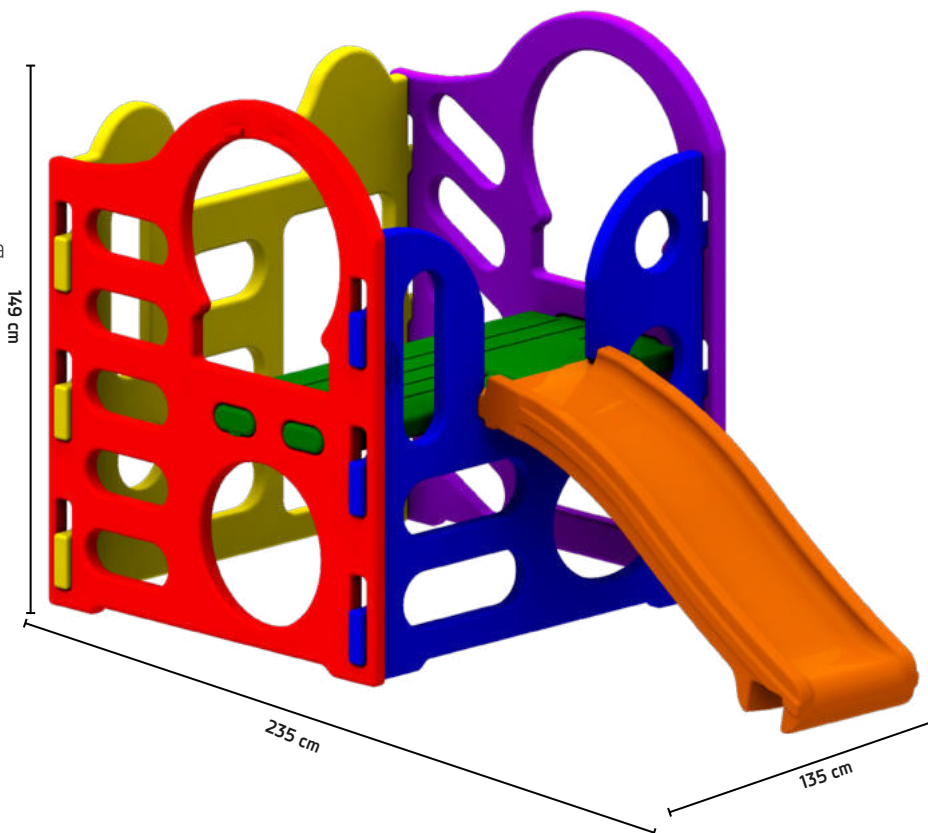

Alta resistência e durabilidade

Com 05 degraus antiderrapantes

Escorregadores acopláveis com a Caixa de Areia Estrela do Mar Ref.: 0941.9

0995.4 | +3 anos 

Parquinho de Atividades

 Produto: 237 x 107 x 131 cm