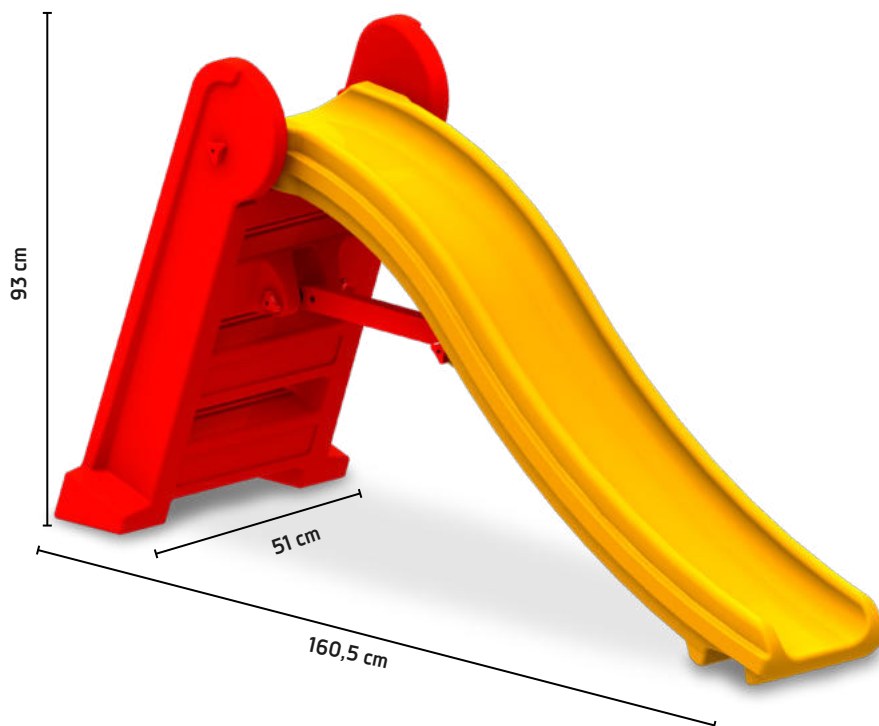

0938.7

+3
anos

Escorregador Desmontável Vermelho

Produto: 160,5 x 51 x 93 cm

Embalagem: Plástico Bolha

Volumes: 01 volume

Registro: 006408/2020

Suporta até: 50 kg

DUN: 17896640409385

7 896640 409388

Com 03 degraus antiderrapantes

Alta resistência e durabilidade