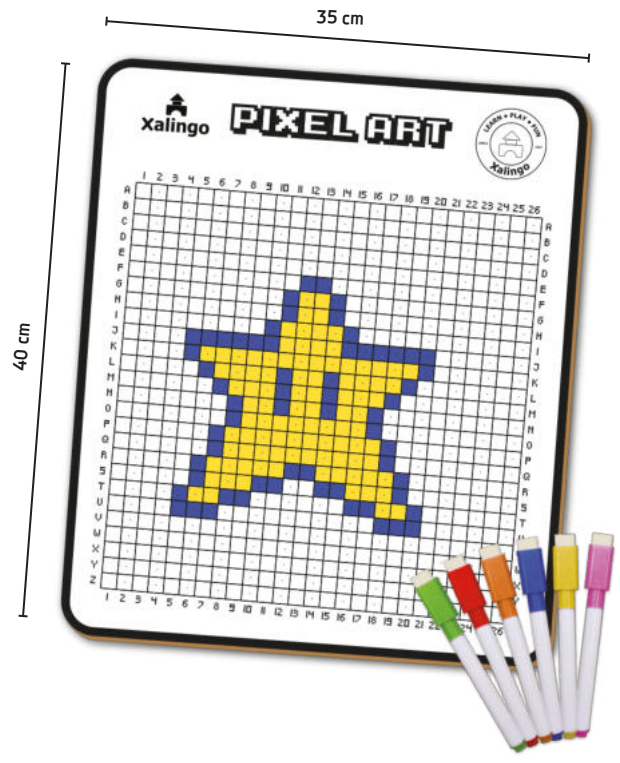

- **Em madeira reflorestada**
- **Manual**
- **Com kit de 06 canetinhas que apagam**