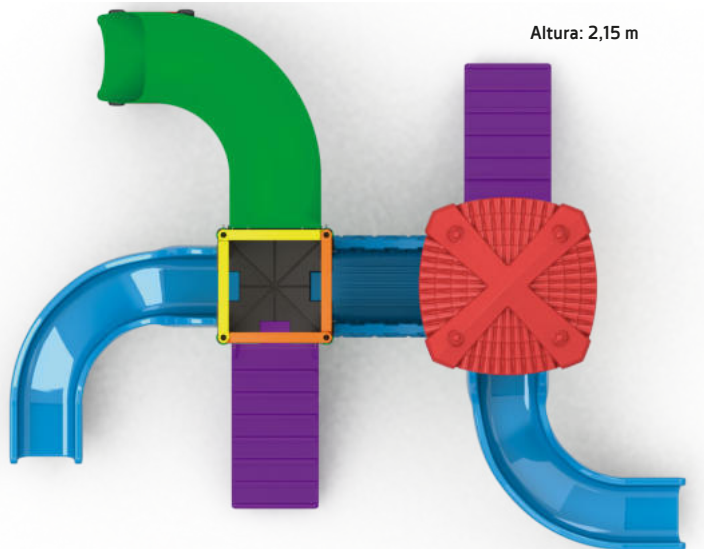

1003.2 | +3 anos

Super Top Play

- **Produto:** 4,7 x 3,7 x 2,15 m
- **Embalagem:** Plástico Bolha
- **Volumes:** 20 volumes
- **Suporta até:** 80 kg por plataforma

SAIBA MAIS

DUN: 17896640436602

7 896640 436605

3,7 m