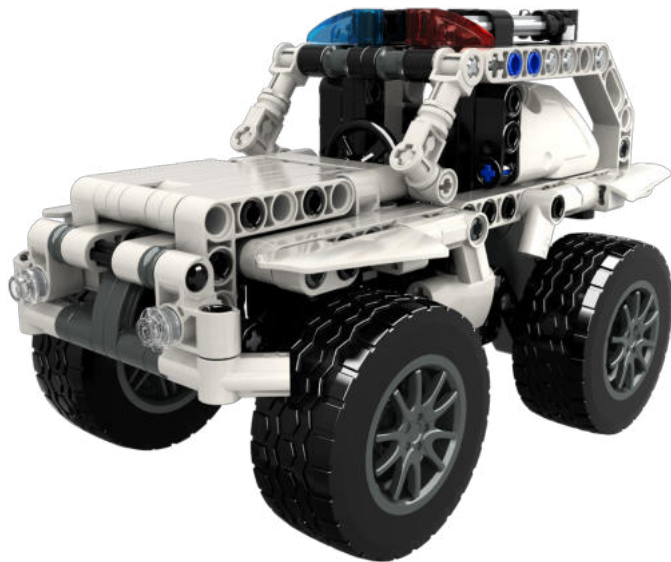

SUPER MÁQUINA NA PISTA

1693.2 | **+6** anos **246 peças**

BL Super Máquina na Pista - Utilitário de Expedição

Caixa: 30 x 6 x 18 cm

Cx. Master: 06 peças

Registro: 003584/2025

DUN: 17896640419698