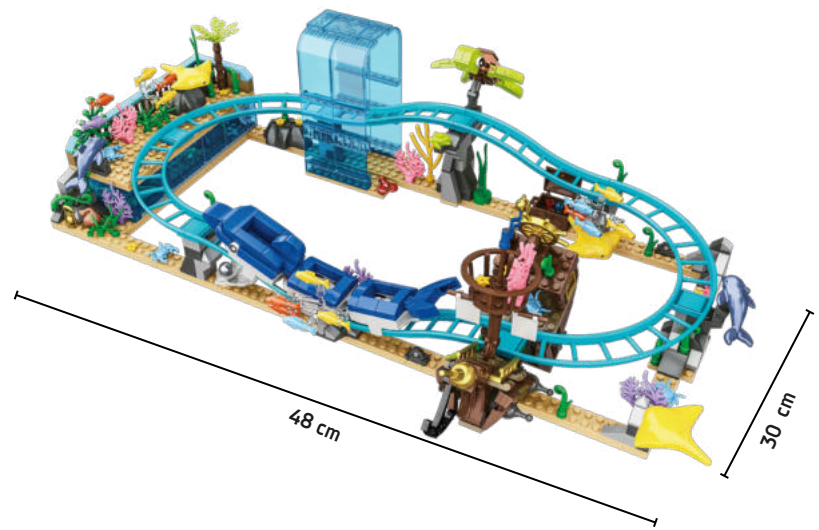

1637.6 | +6 anos | 671 peças

BL Piratas - Montanha Russa

Caixa: 48,5 x 9 x 30 cm

Cx. Master: 02 peças

Registro: 003584/2021

DUN: 17896640416901