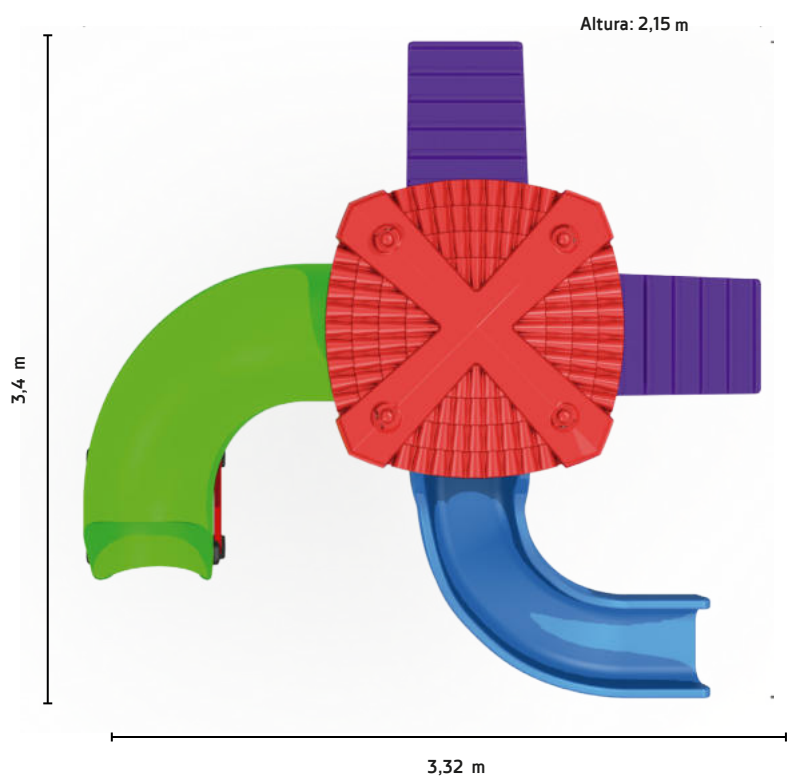

Alta resistência e durabilidade

Túnel

Escorregador em curva

02 Escaladas

0998.7 | +3 anos 

Creative Play

 **Produto:** 3,6 x 3,4 x 2,15 m

 **Embalagem:** Plástico Bolha