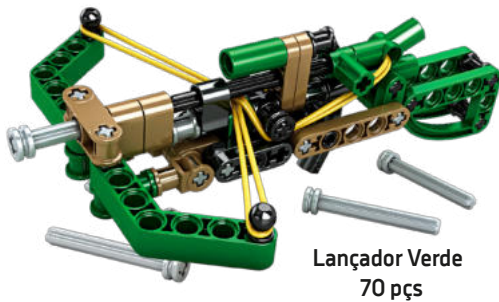

DUN: 17896640410978

11,5 cm

10 cm

Lançador Marrom
70 pçs

Lançador Azul
71 pçs

Lançador Verde
70 pçs

Lançador Amarelo
68 pçs

NEW!